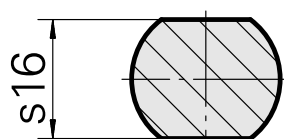

Outil de marquage, Angle/rayon de pointe 90°/R1,0mm

Données techniques

Catégorie d'accessoires PO

Outil de marquage

Logement d'outils

20mm

Remarque

Aiguille universelle pour large épaisseur de ligne

A-A