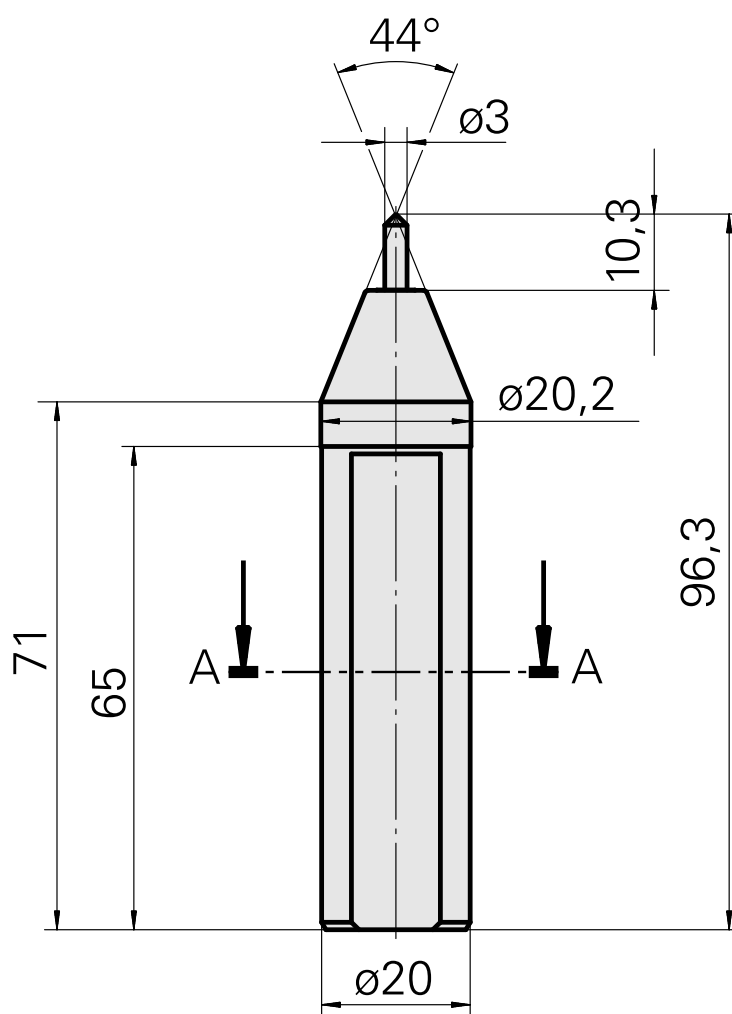

Outil de marquage, Angle/rayon de pointe 90°/R1,0mm

Données techniques

Catégorie d'accessoires PO

Outil de marquage

Logement d'outils

20mm

Remarque

Aiguille universelle pour large épaisseur de ligne