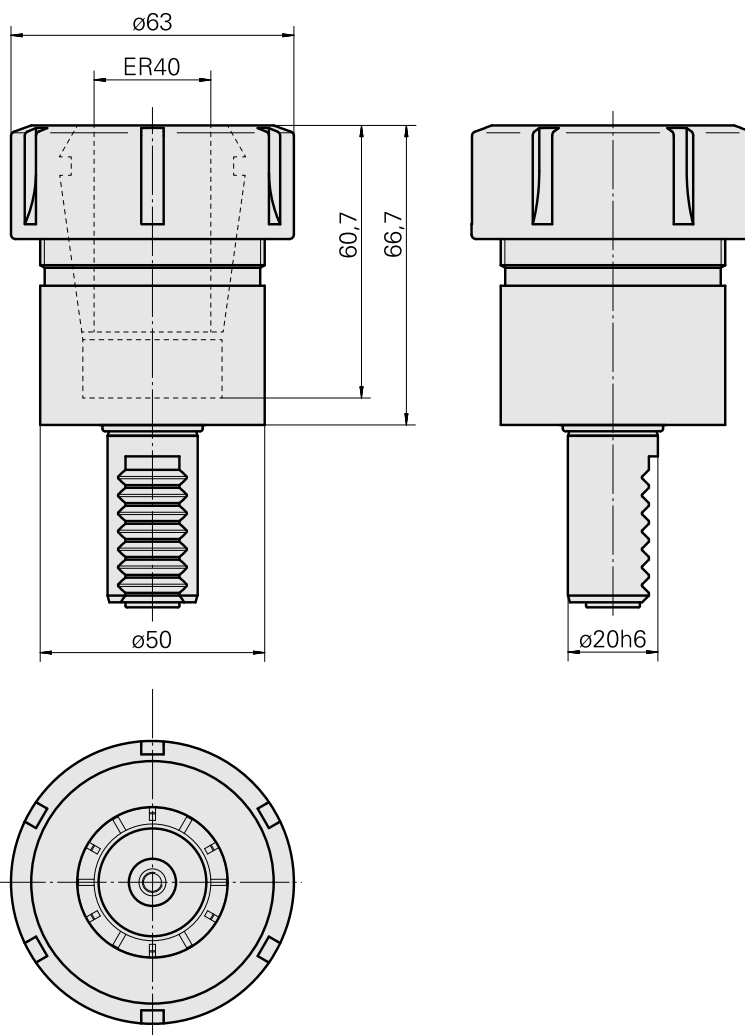

Porte-foret VDI 20 ER40, Forme E4

Données techniques

Queue VDI	VDI 20
Entraînement	non entraîné
Fixation VDI	aucune
Arrosage	central
Pression	20 bar
Attachement	ER40
Réversible 180°	non
X [mm]	66,5
Y [mm]	—
Z [mm]	—

Documents

Aucun téléchargement n'est disponible pour ce produit

Accessoires

Nécessaire à l'exploitation

[Clé](#)

ID produit : 10474438

Ancienne ID produit : 490219.0401

Catégorie d'accessoires PO Outil	Attachement ER40	Type de pince de bridage ER 40	Type d'écrous de serrage Filet inter
Outil pour pinces de serrage Clé pour écrou de serrage			

Accessoires optionnels

Accessoires de porte-outils

[Écrou de serrage](#)

ID produit : 11029703

Ancienne ID produit : 901939.0401

Catégorie d'accessoires PO Écrou de serrage	Attachement ER40	Type de pince de bridage ER 40	Type d'écrous de serrage Filet inter
---	---------------------	--------------------------------------	--