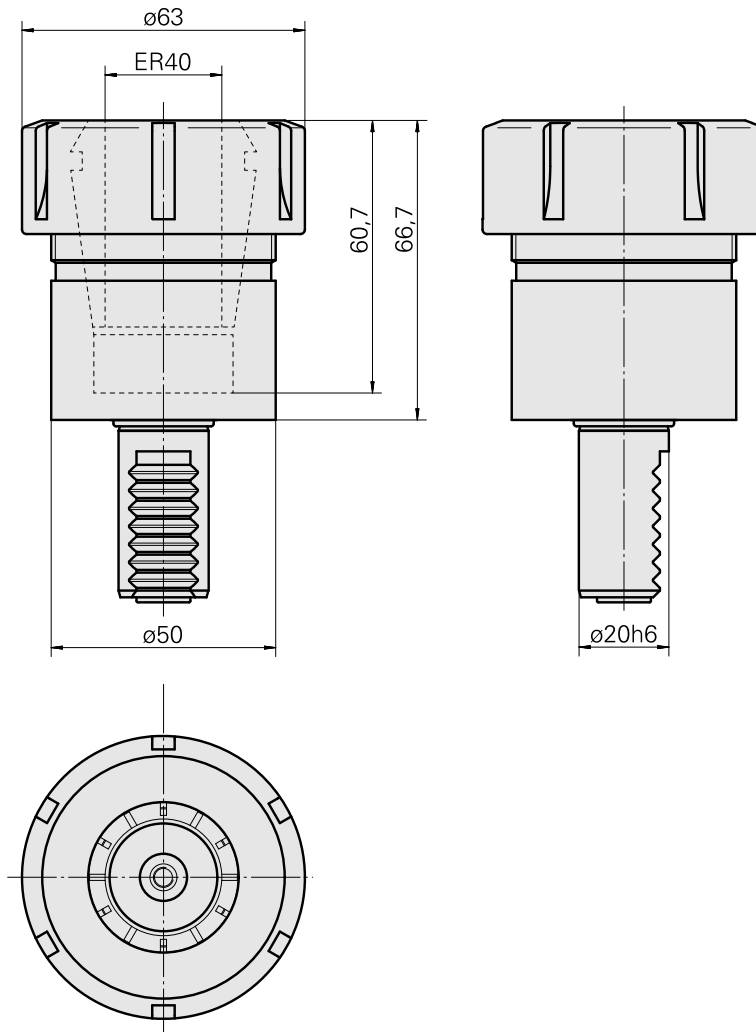

Portapunte VDI 20 ER40, Forma E4

Caratteristiche tecniche

Gambo VDI	VDI 20
Azionamento	non azionato
Fissaggio VDI	nessuno
Raffreddamento	interno
Pressione	20 bar
Attacco	ER40
ruotabile di 180°	no
X [mm]	66,5
Y [mm]	—
Z [mm]	—

Documenti

Non sono disponibili download per questo prodotto

Accessori

Necessario per l'esercizio

[Chiave](#)

Id prodotto : 10474438

Id prodotto precedente : 490219.0401

Categoria acces. portautensile Attrezzo per pinze di serrag.	Attacco ER40	Tipo pinza di serraggio ER 40	Tipo dado di serraggio Filettatura interna
Strumento per pinze Chiave dado di serraggio			

Accessori opzionali

Tool holder accessories

[Dado di serraggio](#)

Id prodotto : 11029703

Id prodotto precedente : 901939.0401

Categoria acces. portautensile Dado di serraggio	Attacco ER40	Tipo pinza di serraggio ER 40	Tipo dado di serraggio Filettatura interna
--	-----------------	----------------------------------	---