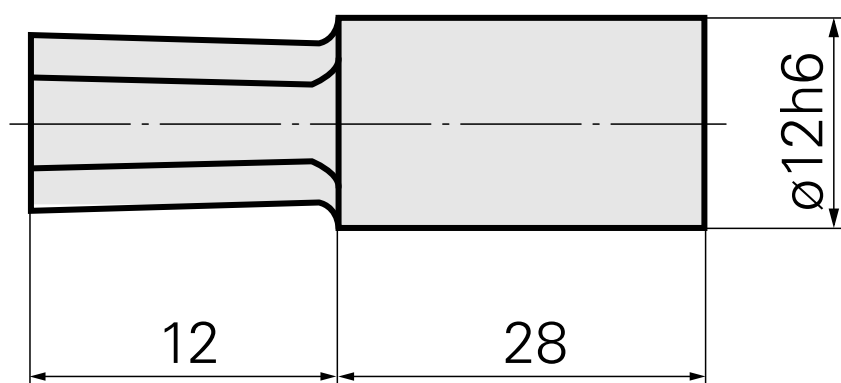

Outil de brochage SW4 mm

Données techniques

| | |
|----------------------------|-------------------|
| Catégorie d'accessoires PO | Outil de brochage |
| Attachement | SW4 mm |
| Logement d'outils | 12mm |