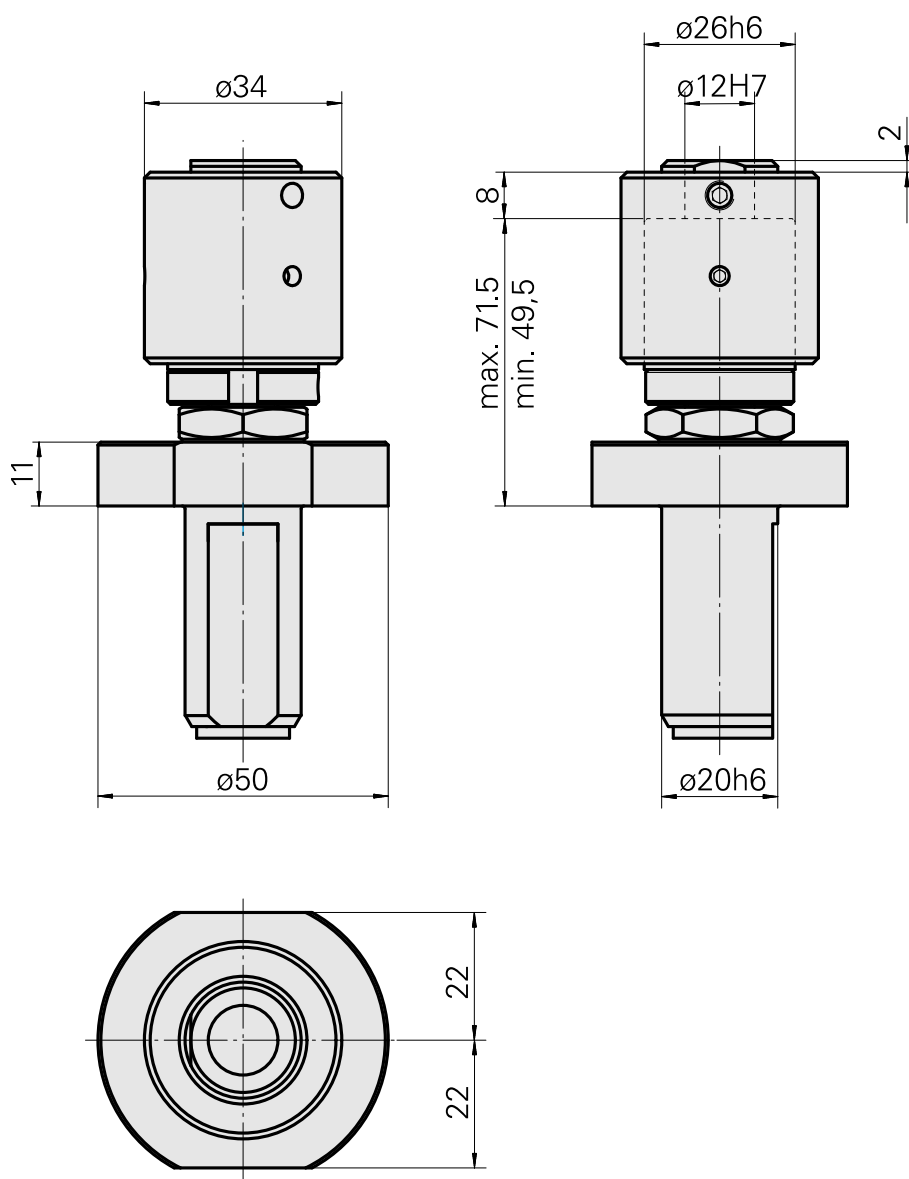

Butée matière VDI 20, réglable, rotatif

Données techniques

Queue VDI	VDI 20
Entraînement	non entraîné
Fixation VDI	aucune
Réversible 180°	non
X [mm]	49,5 - 71,5
Y [mm]	-
Z [mm]	-

Documents

Aucun téléchargement n'est disponible pour ce produit