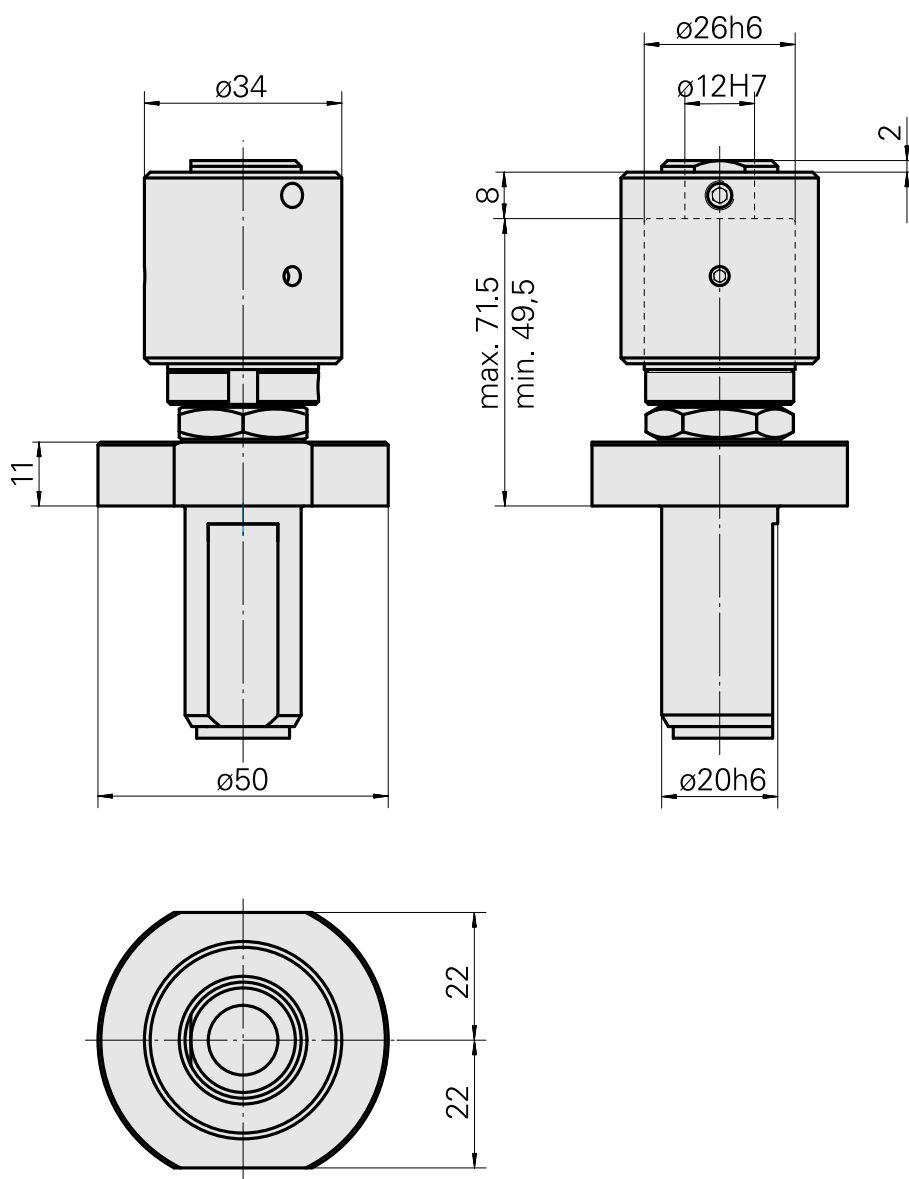

Butée matière VDI 20, réglable, rotatif

Données techniques

| | |
|-----------------|--------------|
| Queue VDI | VDI 20 |
| Entraînement | non entraîné |
| Fixation VDI | aucune |
| Réversible 180° | non |
| X [mm] | 49,5 - 71,5 |
| Y [mm] | - |
| Z [mm] | - |