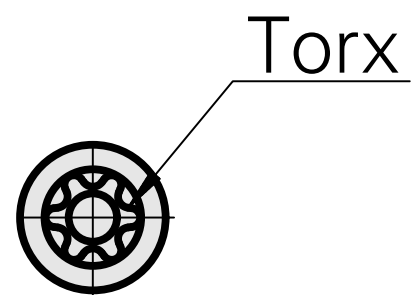

Outil de brochage Torx 60

Données techniques

Catégorie d'accessoires PO	Outil de brochage
Attachement	Torx 60
Logement d'outils	12mm

Documents

Aucun téléchargement n'est disponible pour ce produit