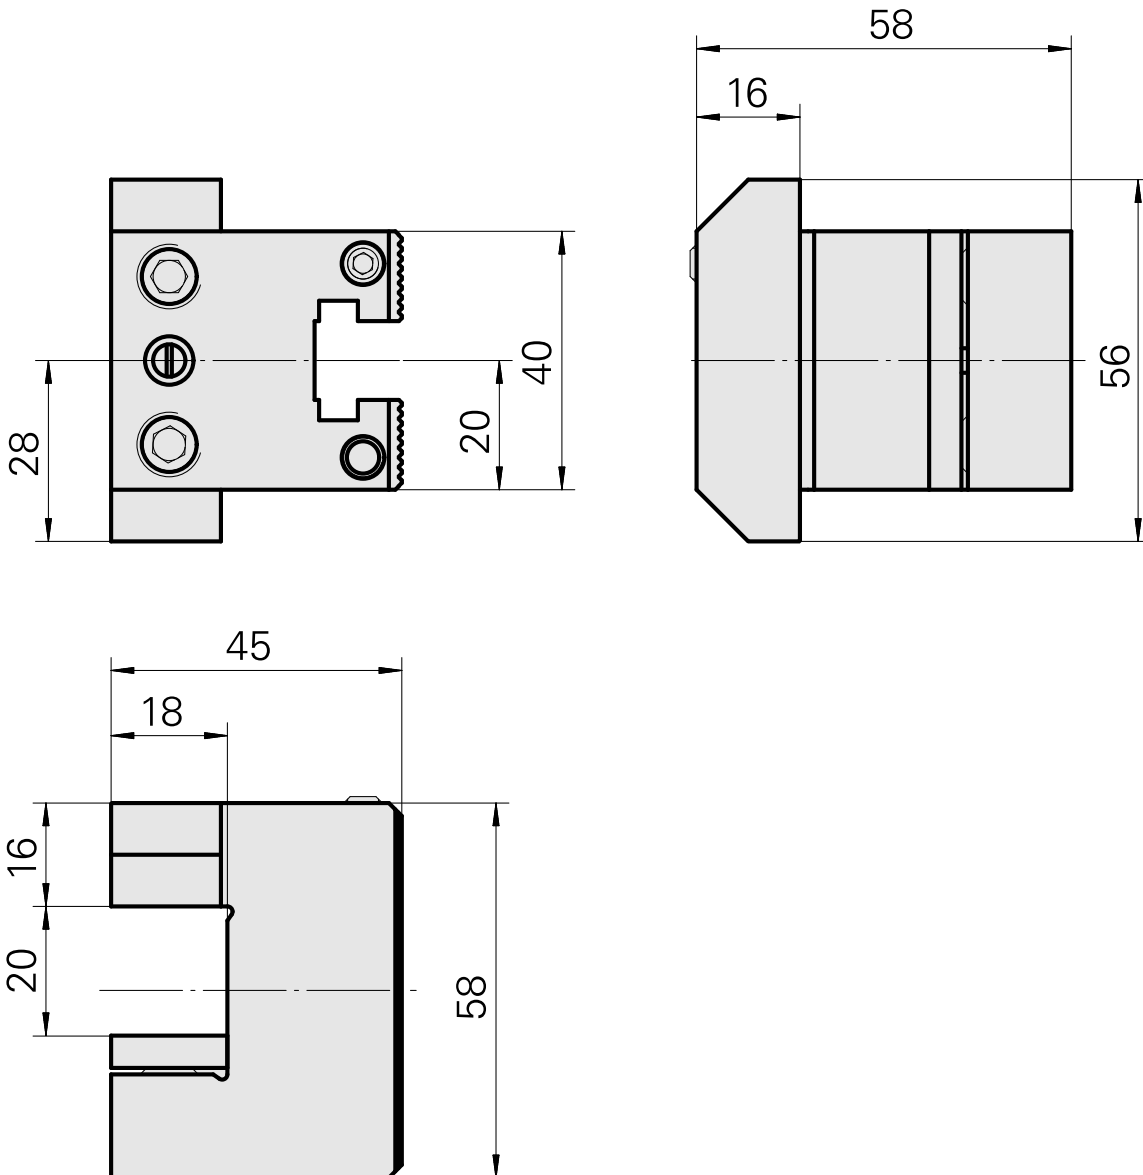

## Pièce support plong/fonçage Carré 20x20, réglable dans le sens vertical

### Données techniques

Entraînement	non entraîné
Attachement	Carré 20x20
Réversible 180°	oui
X [mm]	45
Y [mm]	–
Z [mm]	28
Produits INDEX TRAUB	ABC • ABC.2