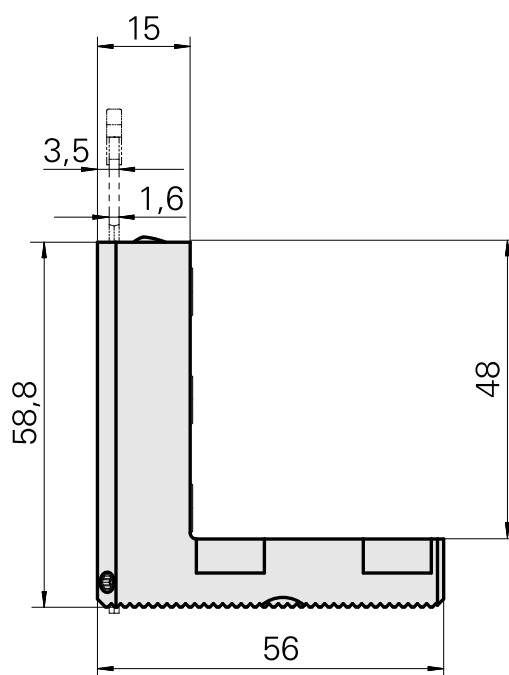

Pièce support plong/fonçage Trapèze 26x4, réglable dans le sens vertical

Données techniques

Entraînement	non entraîné
Arrosage	extérieur
Pression	20 bar
Attachement	Trapèze 26x4
X [mm]	59
Y [mm]	-
Z [mm]	18,5
Produits INDEX TRAUB	C100

Documents

Aucun téléchargement n'est disponible pour ce produit

Accessoires

Accessoires optionnels

Autres accessoires

[Buse à bille Ø10 M4 10D/M4](#)

ID produit : 10679818

Ancienne ID produit : 474550.0081
