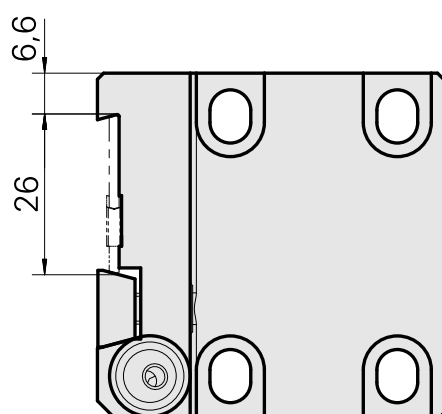

Pièce support plong/fonçage Trapèze 26x4, réglable dans le sens vertical

Données techniques

Entraînement	non entraîné
Arrosage	extérieur
Pression	20 bar
Attachement	Trapèze 26x4
X [mm]	59
Y [mm]	-
Z [mm]	18,5
Produits INDEX TRAUB	C100

Documents

Aucun téléchargement n'est disponible pour ce produit

Accessoires

Accessoires optionnels

Autres accessoires

[Buse à bille Ø10 M4 10D/M4](#)

ID produit : 10679818

Ancienne ID produit : 474550.0081
