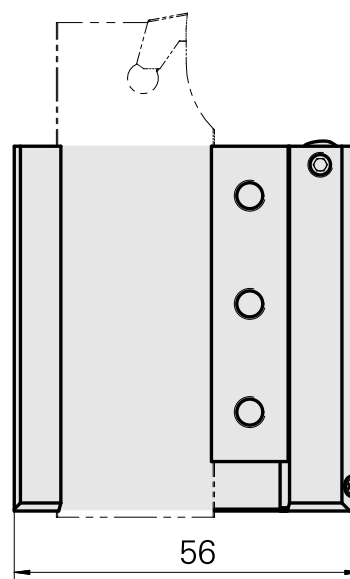

Pièce support plong/fonçage Trapèze 26x4, réglable dans le sens vertical

Données techniques

Entraînement	non entraîné
Arrosage	extérieur
Pression	20 bar
Attachement	Trapèze 26x4
X [mm]	59
Y [mm]	-
Z [mm]	18,5
Produits INDEX TRAUB	C100

Documents

Aucun téléchargement n'est disponible pour ce produit

Accessoires

Accessoires optionnels

Autres accessoires

[Buse à bille Ø10 M4 10D/M4](#)

ID produit : 10679818

Ancienne ID produit : 474550.0081
