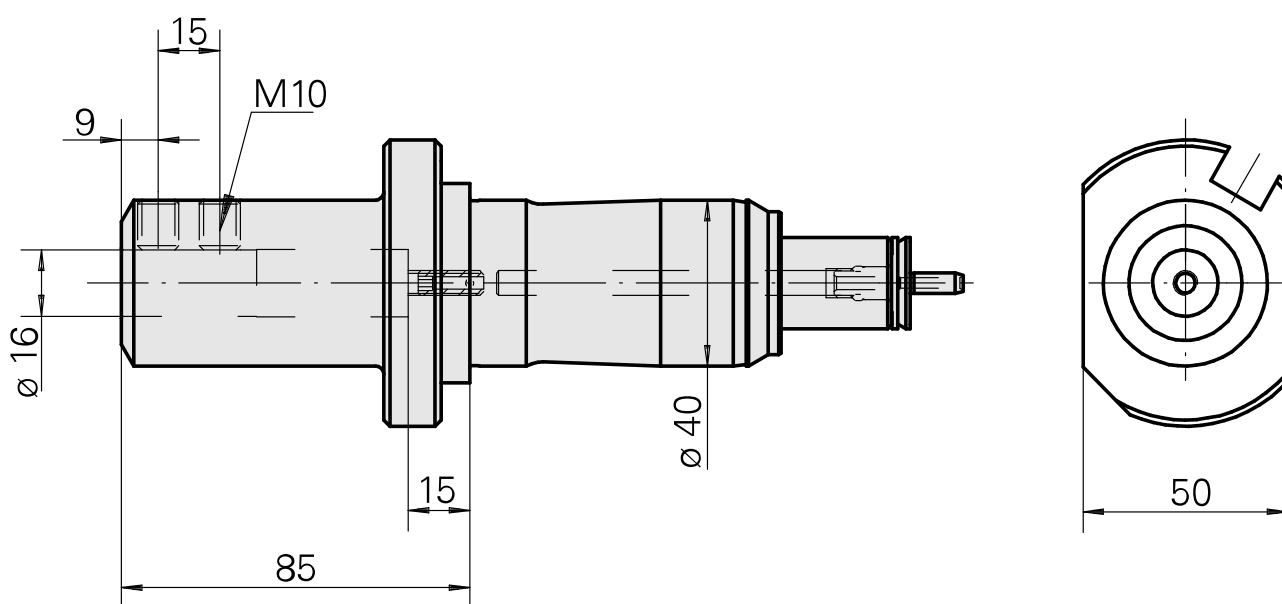

## Porte-foret Queue de 40 D16

### Données techniques

Queue TNL	Queue de 40
Entraînement	non entraîné
Arrosage	central
Pression	120 bar
Attachement	D16
Produits INDEX TRAUB	TNK36 • TNL26

10975903  
986942

**INDEX**

---