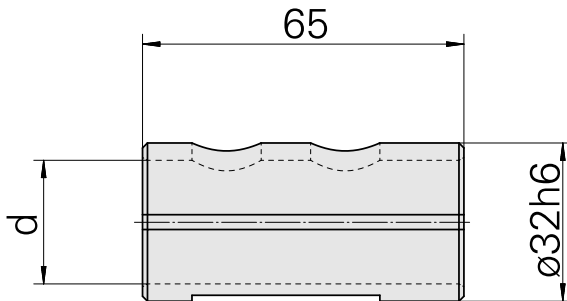

Douille d'attache D32/ 1"

Données techniques

Catégorie d'accessoires PO	Douille d'attache
Attachement	D32
Logement d'outils	1"

Documents

Aucun téléchargement n'est disponible pour ce produit