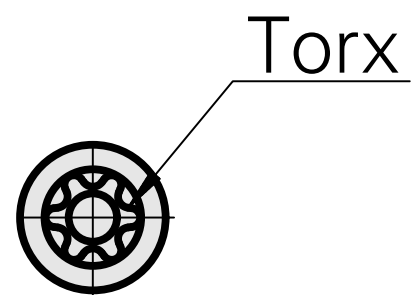

Outil de brochage Torx 27

Données techniques

Catégorie d'accessoires PO	Outil de brochage
Attachement	Torx 27
Logement d'outils	12mm

Documents

Aucun téléchargement n'est disponible pour ce produit