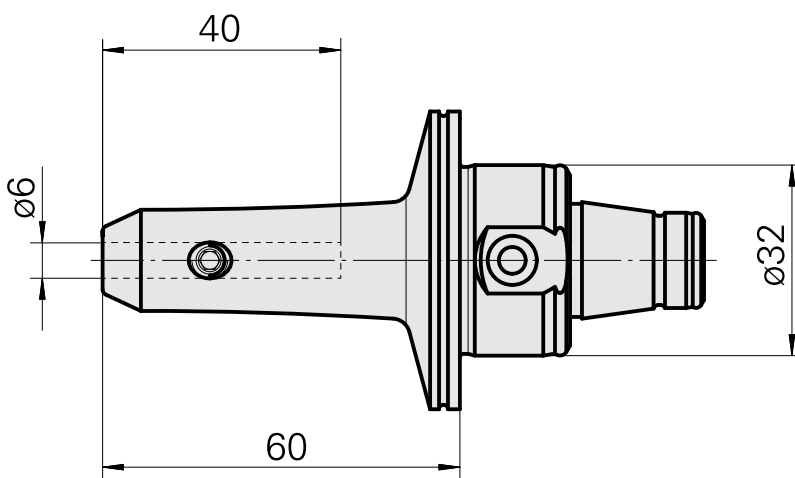

WFB 32-20 D6

Données techniques

Catégorie d'accessoires PO

WFB 32-20

Attachement

D6

Inserts à changement rapide

attachement Weldon