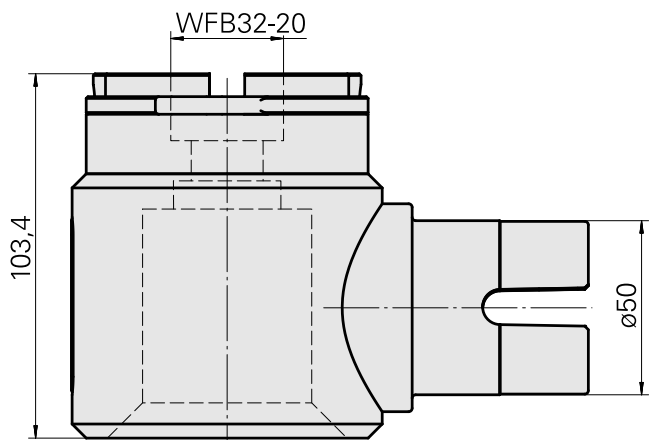

Adaptateur aide mont. WFB 32-20

Données techniques

Catégorie d'accessoires PO

Adaptateur aide mont.

Logement d'outils

WFB 32-20

Documents

Aucun téléchargement n'est disponible pour ce produit