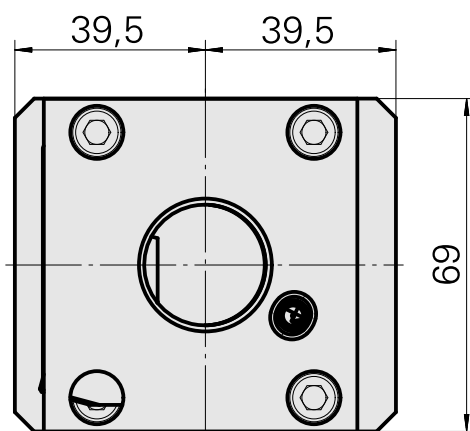

Adaptateur

Données techniques

Queue KPS	KPS 45
Entraînement	non entraîné
Arrosage	central
Attachement	VDI 25
Pression	80 bar
X [mm]	65
Y [mm]	-
Z [mm]	-
Produits INDEX TRAUB	ABC65 • TNK42/65

Documents

Aucun téléchargement n'est disponible pour ce produit