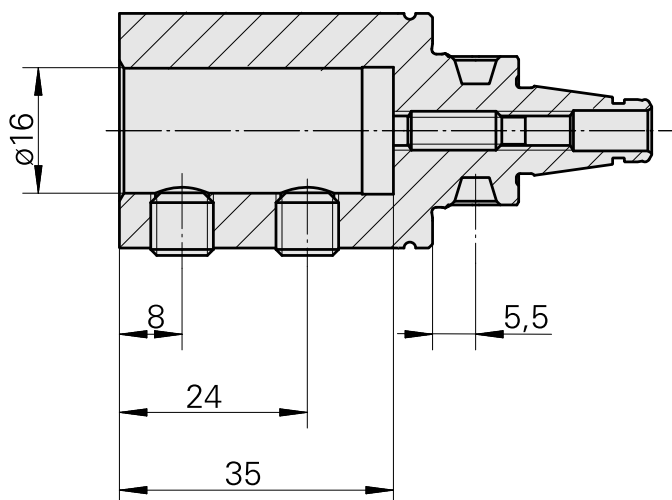

### Données techniques

Catégorie d'accessoires PO

WFB 20-12

Attachement

D16

Inserts à changement rapide

Porte-outil d'alésage

A-A

#### [Vis de réglage M 5x15](#)

ID produit : 10491071

Ancienne ID produit : 326794

---