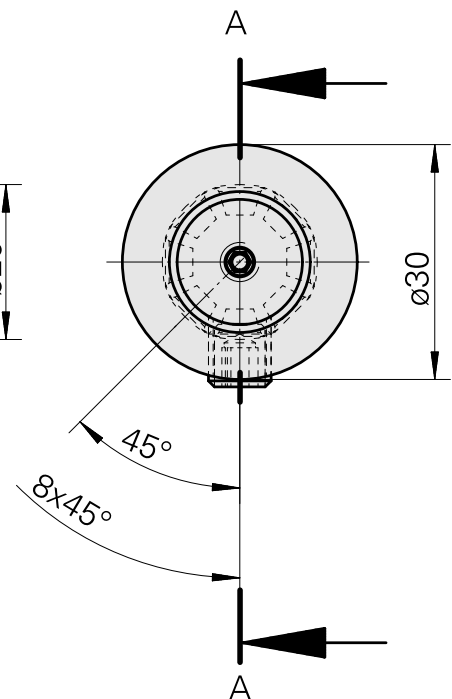

### Données techniques

Catégorie d'accessoires PO

WFB 20-12

Attachement

D16

Inserts à changement rapide

Porte-outil d'alésage

A-A

#### [Vis de réglage M 5x15](#)

ID produit : 10491071

Ancienne ID produit : 326794

---