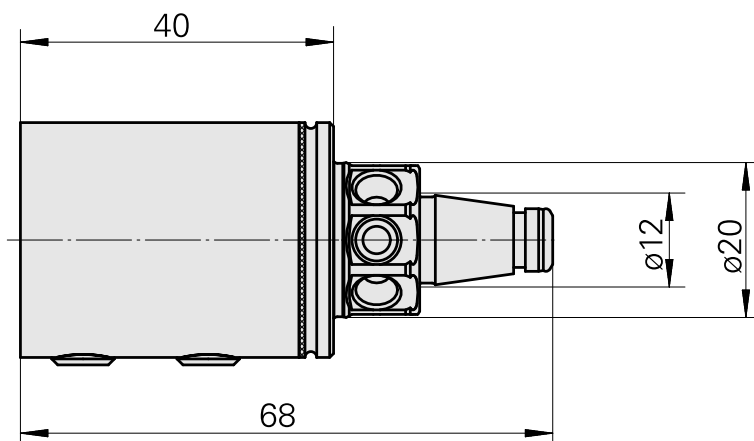

### Données techniques

Catégorie d'accessoires PO

WFB 20-12

Attachement

D16

Inserts à changement rapide

Porte-outil d'alésage

A-A