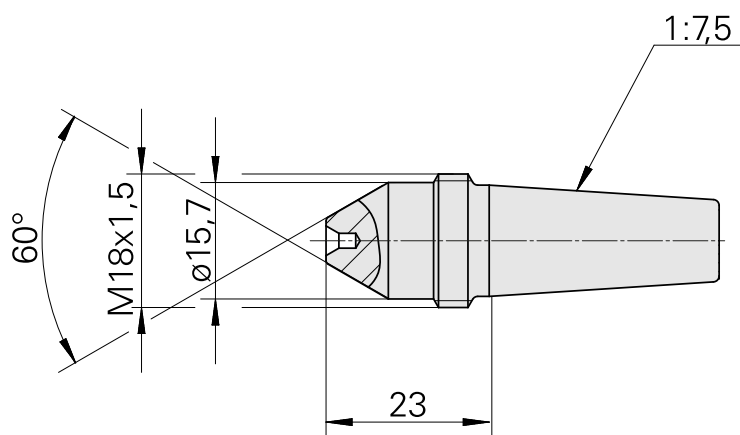

Pointe de centrage, 60° D16 mm avec centre pour corps creux

Données techniques

Catégorie d'accessoires PO

Attachement

Pointe de guidage, universelle

D15,4/Cône 1:7,5

Documents

Aucun téléchargement n'est disponible pour ce produit