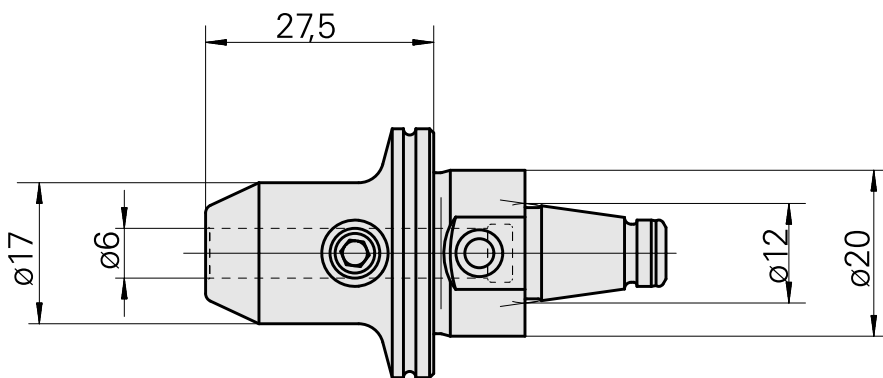

### Données techniques

Catégorie d'accessoires PO

WFB 20-12

Attachement

D6

Inserts à changement rapide

attachement Weldon

#### [Vis de réglage M 5x10](#)

ID produit : 10674886

Ancienne ID produit : 326793

---