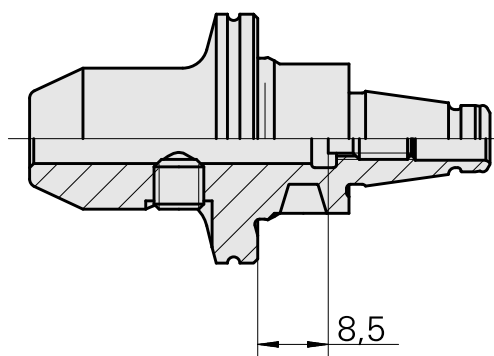

### Données techniques

Catégorie d'accessoires PO

WFB 20-12

Attachement

D6

Inserts à changement rapide

attachement Weldon

#### [Vis de réglage M 5x10](#)

ID produit : 10674886

Ancienne ID produit : 326793

---