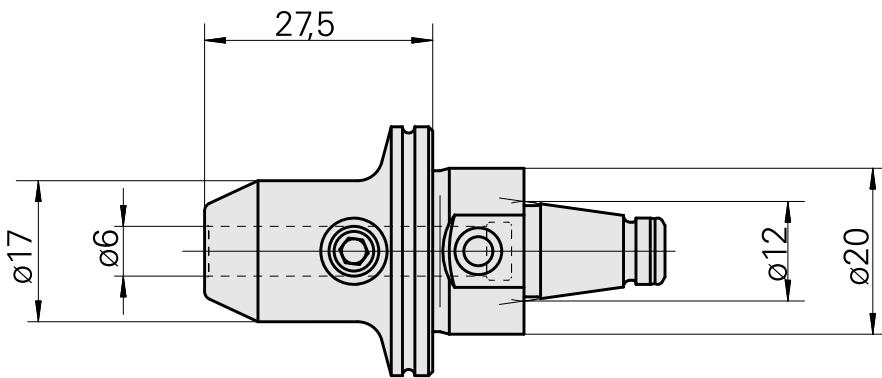

WFB 20-12 D6

Technische Daten

WZH Zubehörkategorie

WFB 20-12

Aufnahme

D6

Schnellwechseleinsätze

Weldon-Aufnahme

Dokumente

Für dieses Produkt sind keine Downloads vorhanden

Zubehör

Optionales Zubehör

weiteres Zubehör

[Stellschraube W&F M 5x10](#)

Artikel-Id : 10674886
frühere Artikel-Id : 326793

[Spannschraube/W&F M 6x 6 \(106AWS\)](#)

Artikel-Id : 10565283
frühere Artikel-Id : 326789
