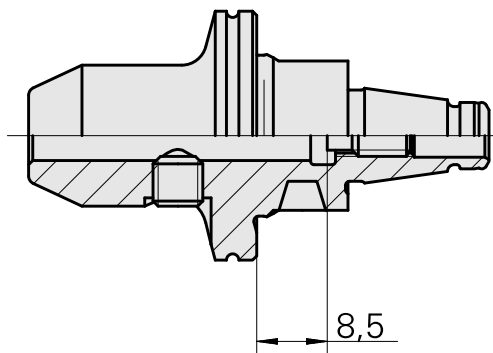

WFB 20-12 D6

Technische Daten

WZH Zubehörkategorie

WFB 20-12

Aufnahme

D6

Schnellwechseleinsätze

Weldon-Aufnahme

Dokumente

Für dieses Produkt sind keine Downloads vorhanden

Zubehör

Optionales Zubehör

weiteres Zubehör

[Stellschraube W&F M 5x10](#)

Artikel-Id : 10674886
frühere Artikel-Id : 326793

[Spannschraube/W&F M 6x 6 \(106AWS\)](#)

Artikel-Id : 10565283
frühere Artikel-Id : 326789
