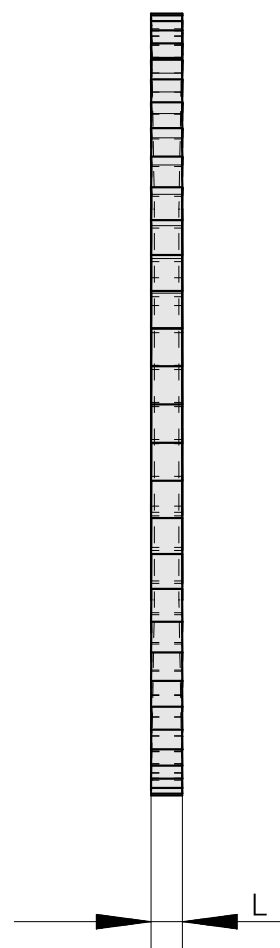

Lame de scie, épaisseur disque de scie circulaire 1,6 mm

Données techniques

Catégorie d'accessoires PO

Fraise-scie circulaire d125

Logement d'outils

22mm

Documents

Aucun téléchargement n'est disponible pour ce produit