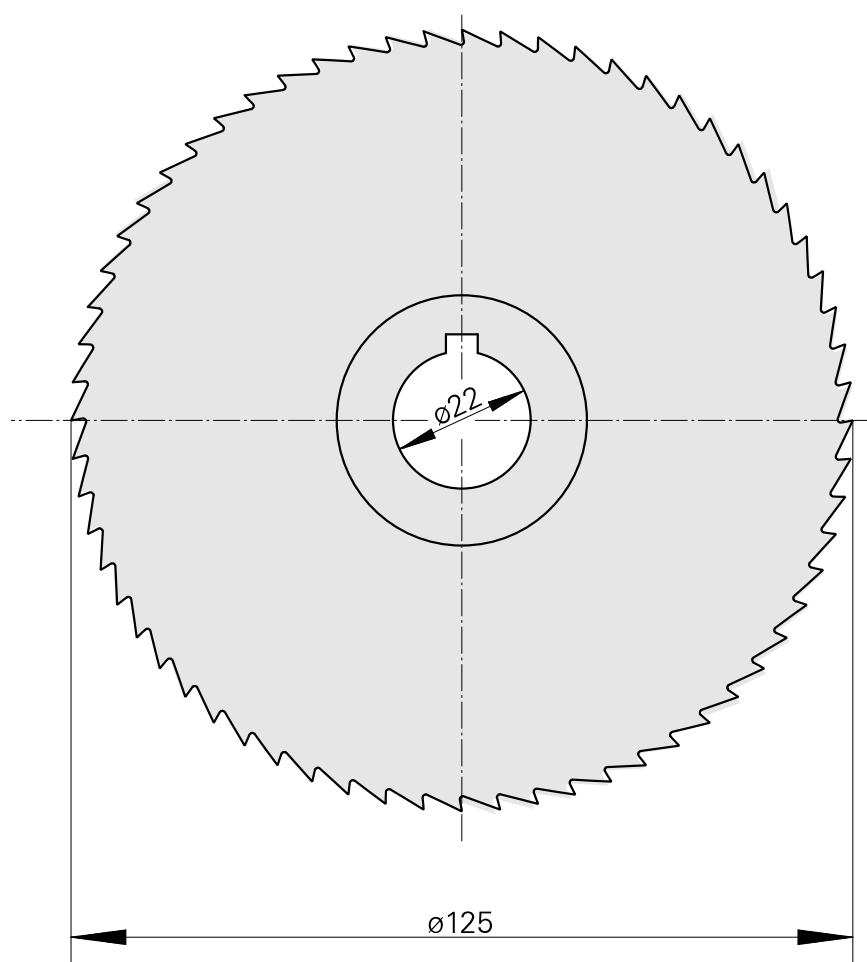

Lame de scie, épaisseur disque de scie circulaire 1,6 mm

Données techniques

Catégorie d'accessoires PO

Fraise-scie circulaire d125

Logement d'outils

22mm

Documents

Aucun téléchargement n'est disponible pour ce produit