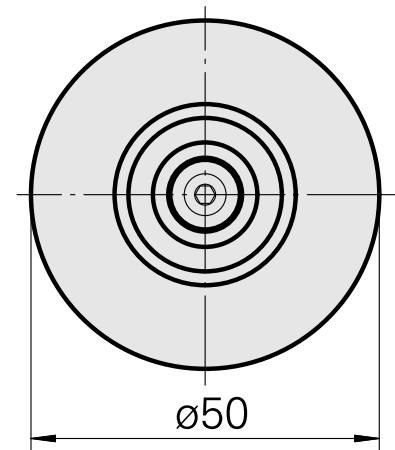

WFB 32-20 De expansão hidráulica D10

Características técnicas

PF Categoria de acessórios

WFB 32-20

Recepção

De expansão hidráulica D10

Inserções de troca rápida

com a expansão hidrá. montagem