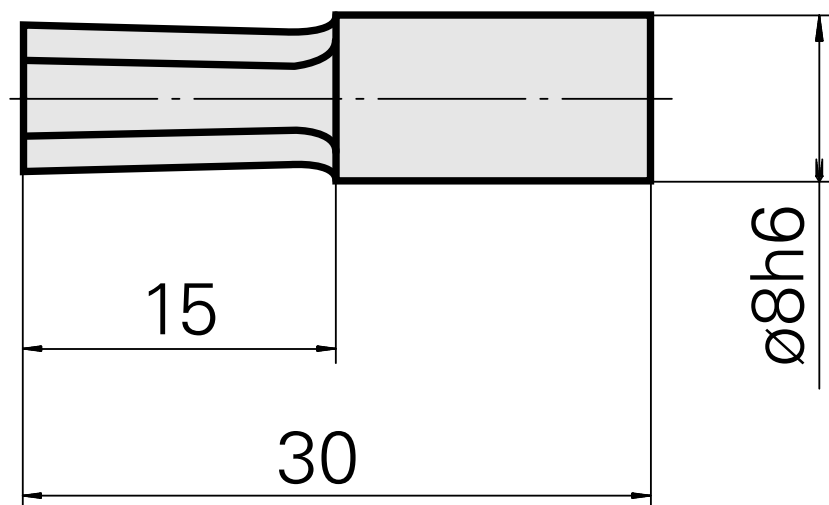

Outil de brochage SW4 mm

Données techniques

Catégorie d'accessoires PO	Outil de brochage
Attachement	SW4 mm
Logement d'outils	8mm

Documents

Aucun téléchargement n'est disponible pour ce produit