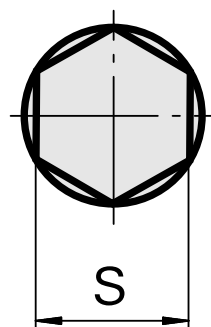

Outil de brochage SW4 mm

Données techniques

Catégorie d'accessoires PO	Outil de brochage
Attachement	SW4 mm
Logement d'outils	8mm

Documents

Aucun téléchargement n'est disponible pour ce produit