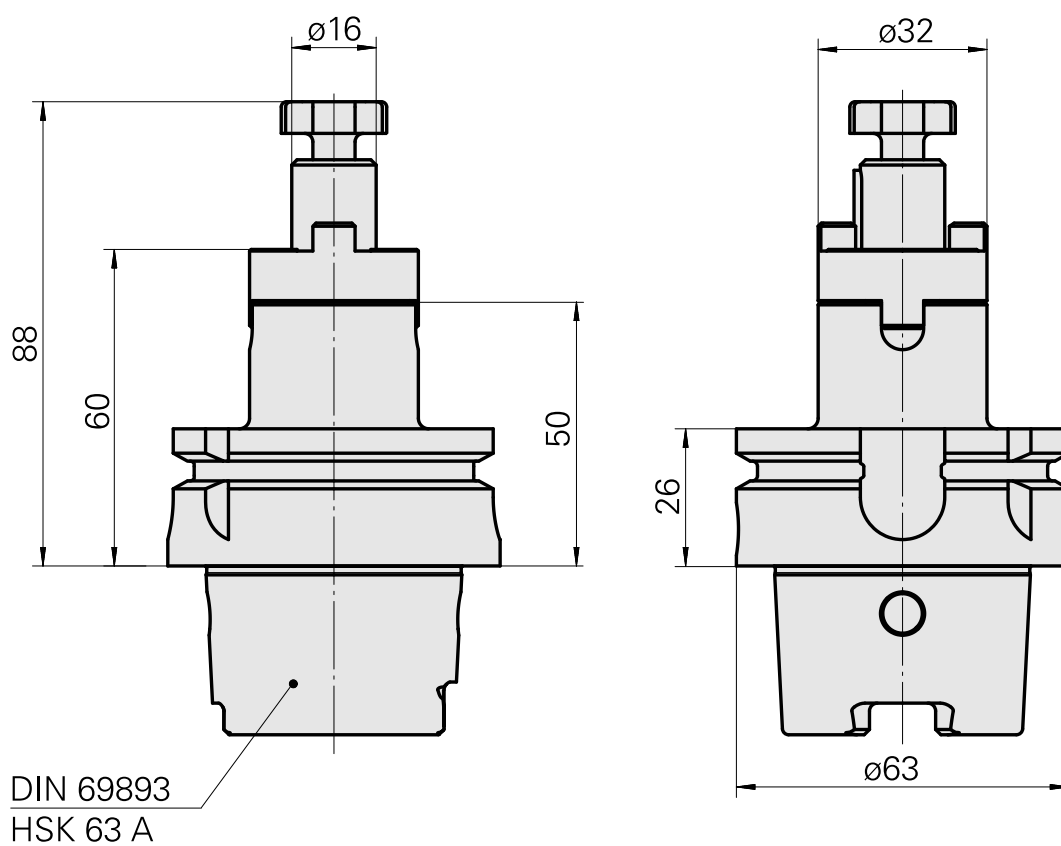

Porta-fresas HSK 63 A Eixo porta-fresa D

Características técnicas

Haste HSK	HSK 63
Forma HSK	A
Recepção	Eixo porta-fresa D16
X [mm]	60
Produtos INDEX TRAUB	G220 • R300 • G420 • G520 • G320.2 • G220.3 • TNX220.3 • G320.3 compact

Recepção
M8

Chave de encaixe

ID do produto : 10352082

ID anterior do produto : WS7800.0010

PF Categoria de
acessórios
Ferramenta para
adaptador KSS

Recepção
HSK 63 A/C

Acessórios opcionais

Tool holder accessories