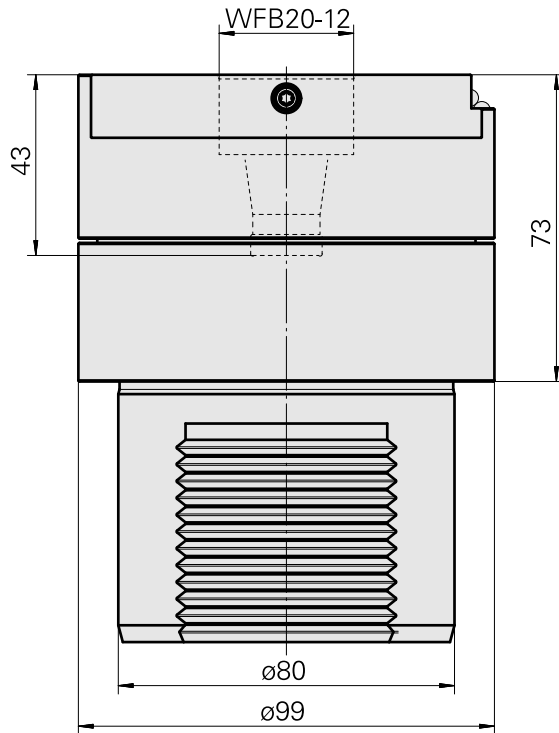

Adaptateur

Caractéristiques techniques

Catégorie d'accessoires PO

Adapt. appareils de pré réglage

Attachement

D80 pour prépositionnement

Logement d'outils

WFB 20-12