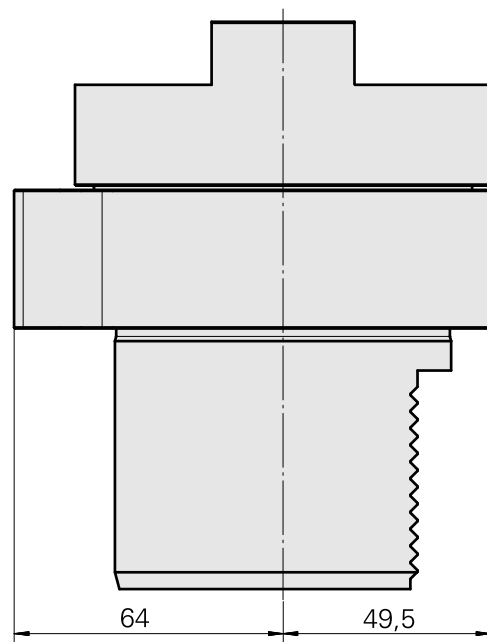

### Données techniques

Catégorie d'accessoires PO

Adapt. appareils de pré réglage

Attachement

D80 pour prépositionnement

Logement d'outils

WFB 20-12