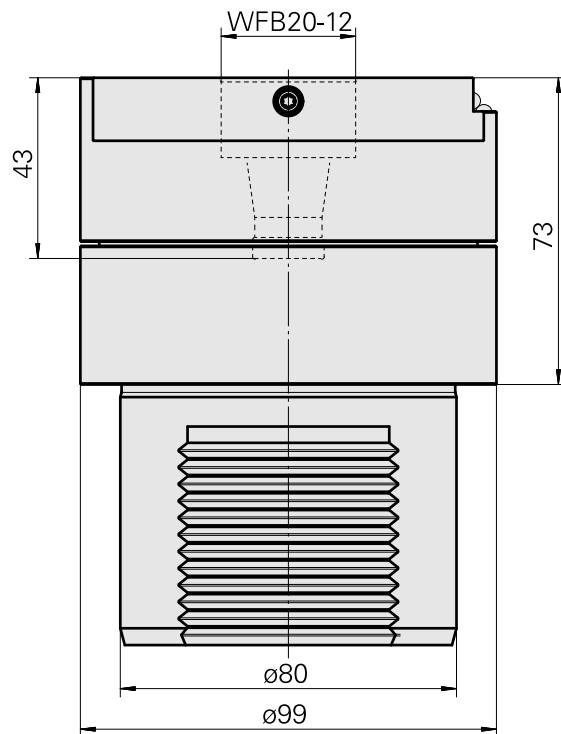

### Données techniques

Catégorie d'accessoires PO

Adapt. appareils de pré réglage

Attachement

D80 pour prépositionnement

Logement d'outils

WFB 20-12