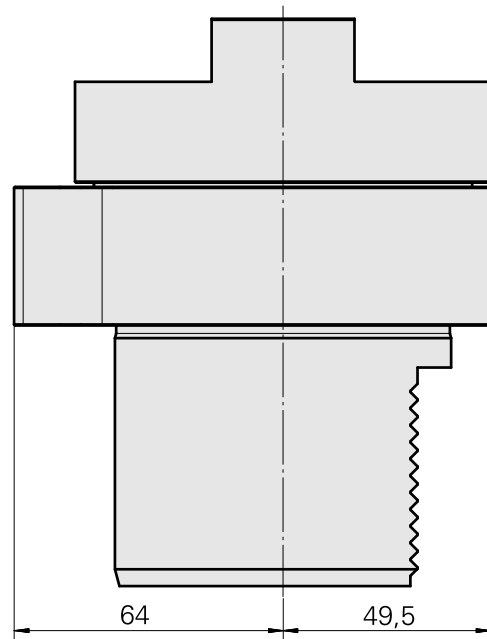

Adaptateur

Caractéristiques techniques

Catégorie d'accessoires PO

Adapt. appareils de pré réglage

Attachement

D80 pour prépositionnement

Logement d'outils

WFB 20-12