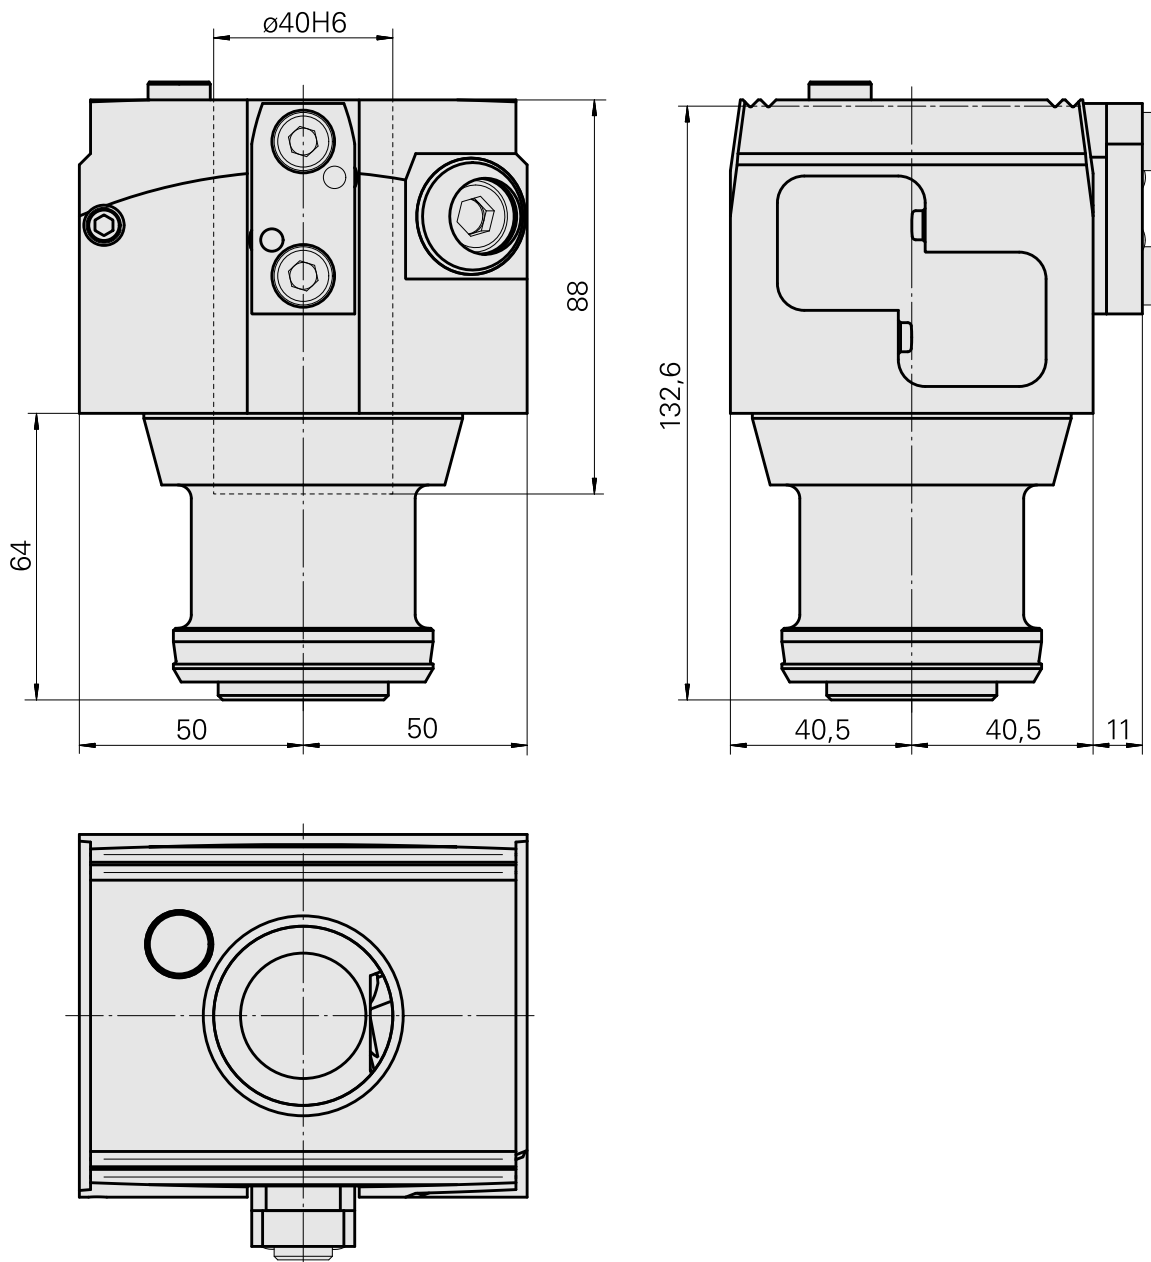

Attachement

Caractéristiques techniques

Catégorie d'accessoires PO

Adaptateur cube de pré réglage

Logement d'outils

VDI 40

Documents

Aucun téléchargement n'est disponible pour ce produit