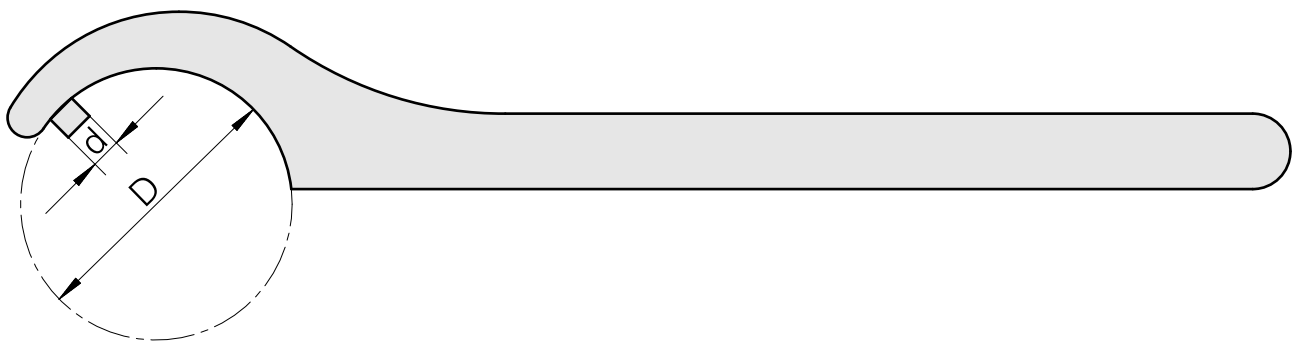

Clé à ergot

Données techniques

Catégorie d'accessoires PO

Type d'écrous de serrage

Outil pour pinces de serrage

Outil

Diamètre extérieur 58-62 mm

Clé à ergot a. pivot, forme B