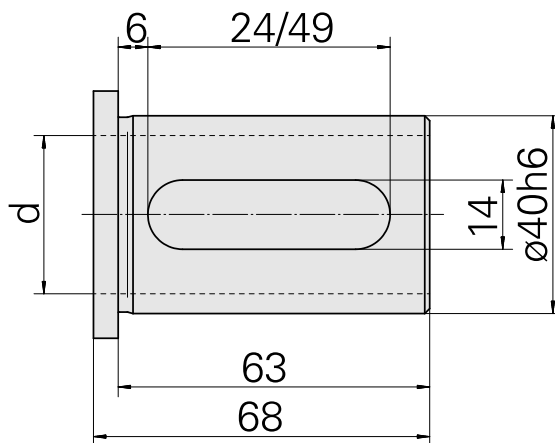

Douille attachement colerette D40/ 18mm

Données techniques

Catégorie d'accessoires PO

Douille attachement colerette

Attachement

D40

Logement d'outils

18mm