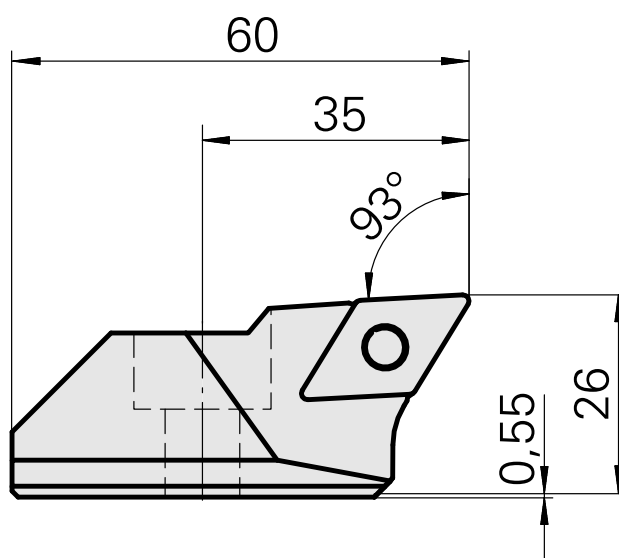

Ponta cortante (broca) para DN.. 1506..

Características técnicas

Recepção

para DN.. 1506..

Refrigeração

interno

Pressão (até)

50 bar

X [mm]

26

Z [mm]

35

Produtos INDEX TRAUB

G220 • G420 • G520 • G320.2 •
G220.3 • TNX220.3

Documentos

Não há downloads disponíveis para este produto