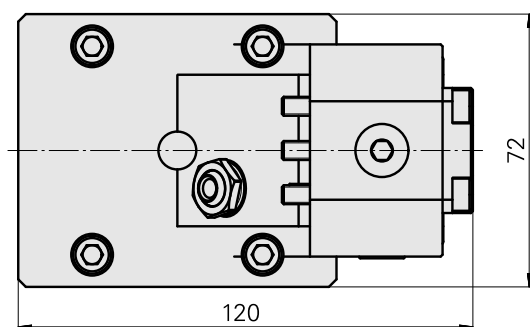

Porte-outil de base KPS 45 D24

Données techniques

Queue KPS	KPS 45
Entraînement	non entraîné
Arrosage	central et extérieur
Attachement	D24
Pression	120 bar
X [mm]	100
Y [mm]	-
Z [mm]	-35
Produits INDEX TRAUB	TNL32 • TNL32-11

Documents

Aucun téléchargement n'est disponible pour ce produit

Accessoires

Accessoires optionnels

Autres accessoires

[Buse d'arrosage à bille Ø10/M6](#)

ID produit : 11031912

Ancienne ID produit : W67500.3208

[Vis creuse M14x1](#)

ID produit : 10105238

Ancienne ID produit : W67530.0818

[Douille D10x6 10 D x 6 D x 12,5](#)

ID produit : 10670360

Ancienne ID produit : W67530.0824
