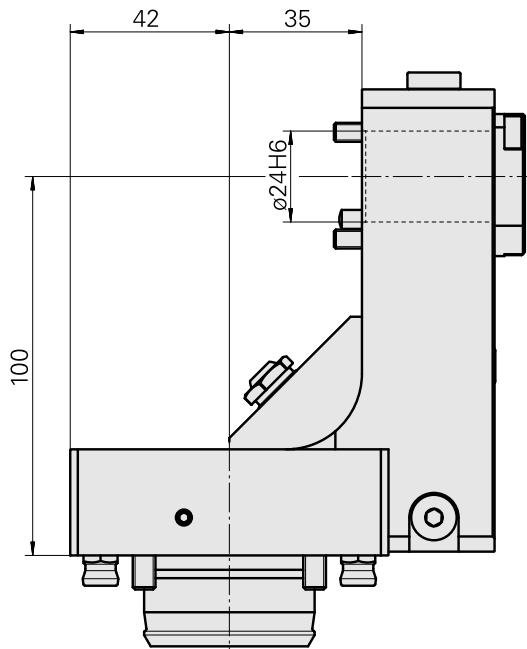

Porte-outil de base KPS 45 D24

Données techniques

Queue KPS	KPS 45
Entraînement	non entraîné
Arrosage	central et extérieur
Attachement	D24
Pression	120 bar
X [mm]	100
Y [mm]	-
Z [mm]	-35
Produits INDEX TRAUB	TNL32 • TNL32-11

Documents

Aucun téléchargement n'est disponible pour ce produit

Accessoires

Accessoires optionnels

Autres accessoires

[Buse d'arrosage à bille Ø10/M6](#)

ID produit : 11031912

Ancienne ID produit : W67500.3208

[Vis creuse M14x1](#)

ID produit : 10105238

Ancienne ID produit : W67530.0818

[Douille D10x6 10 D x 6 D x 12,5](#)

ID produit : 10670360

Ancienne ID produit : W67530.0824
