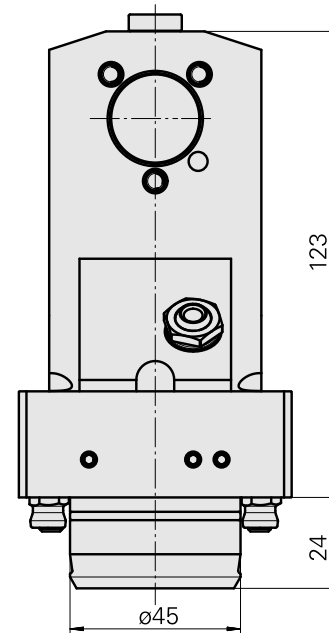

Porte-outil de base KPS 45 D24

Données techniques

Queue KPS	KPS 45
Entraînement	non entraîné
Arrosage	central et extérieur
Attachement	D24
Pression	120 bar
X [mm]	100
Y [mm]	-
Z [mm]	-35
Produits INDEX TRAUB	TNL32 • TNL32-11

Documents

Aucun téléchargement n'est disponible pour ce produit

Accessoires

Accessoires optionnels

Autres accessoires

[Buse d'arrosage à bille Ø10/M6](#)

ID produit : 11031912

Ancienne ID produit : W67500.3208

[Vis creuse M14x1](#)

ID produit : 10105238

Ancienne ID produit : W67530.0818

[Douille D10x6 10 D x 6 D x 12,5](#)

ID produit : 10670360

Ancienne ID produit : W67530.0824
