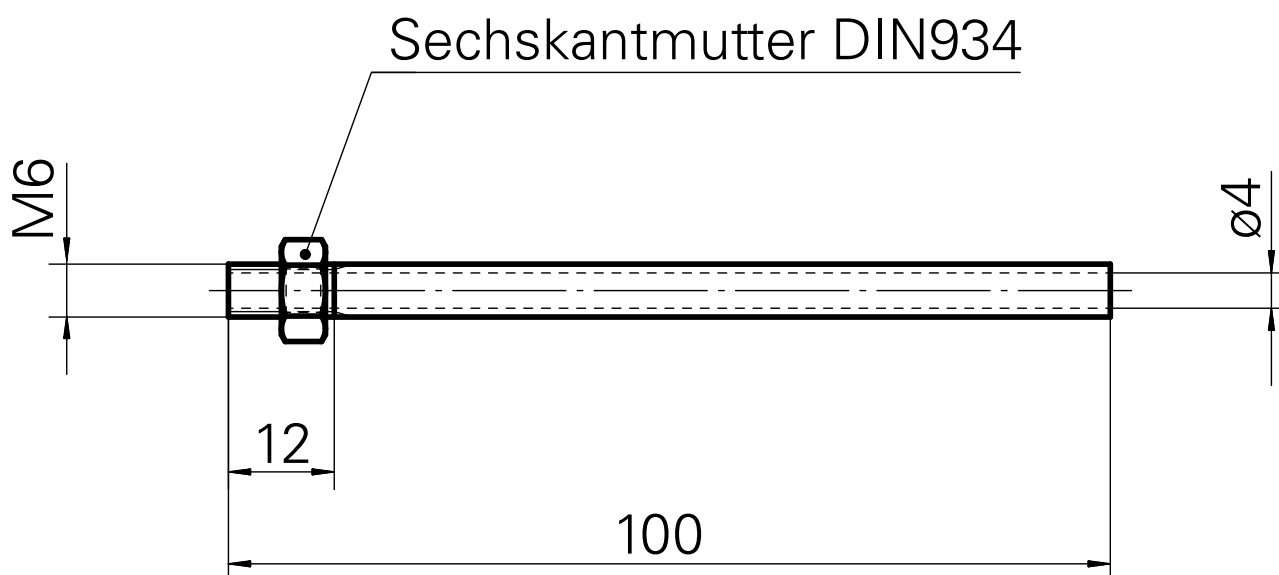

tube, L = 100 mm avec écrou

Données techniques

Catégorie d'accessoires PO

Tube lubrifiant

Attachement

M6

Documents

Aucun téléchargement n'est disponible pour ce produit