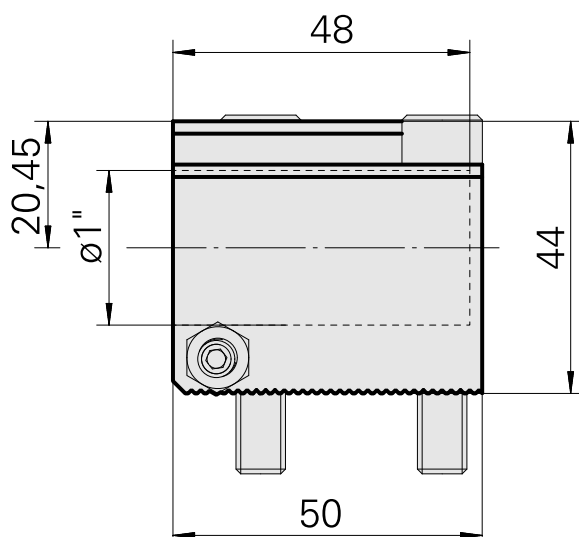

## Pièce porte-foret D1", réglable dans le sens horizontal

### Données techniques

Entraînement	non entraîné
Arrosage	central
Pression	20 bar
Attachement	D1"
Réversible 180°	non
X [mm]	23,55
Y [mm]	-
Z [mm]	50
Produits INDEX TRAUB	ABC • ABC.2