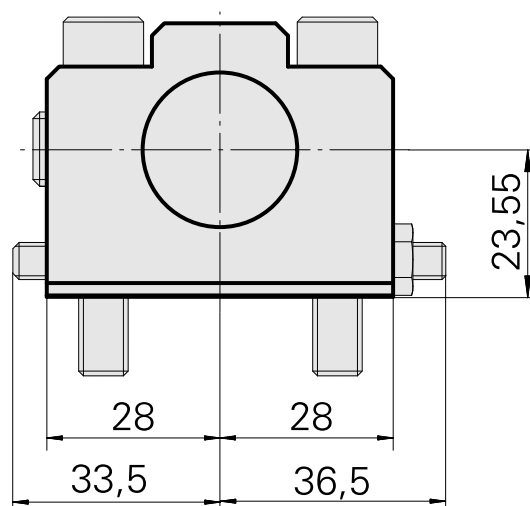

## Pièce porte-foret D1", réglable dans le sens horizontal

### Données techniques

Entraînement	non entraîné
Arrosage	central
Pression	20 bar
Attachement	D1"
Réversible 180°	non
X [mm]	23,55
Y [mm]	-
Z [mm]	50
Produits INDEX TRAUB	ABC • ABC.2