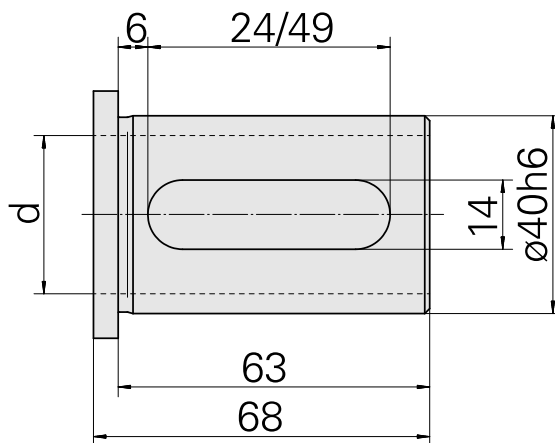

## Douille attachement colerette D40/ 13mm

### Données techniques

Catégorie d'accessoires PO

Douille attachement colerette

Attachement

D40

Logement d'outils

13mm