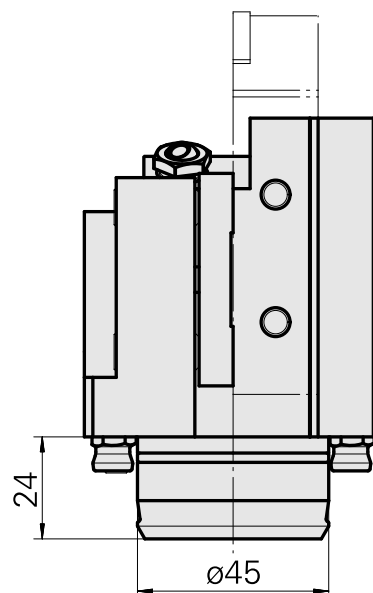

## PO de tournage KPS 45 Carré 20x20, rotation à gauche

### Données techniques

Queue KPS	KPS 45
Entraînement	non entraîné
Arrosage	extérieur
Attachement	Carré 20x20
Pression	80 bar
X [mm]	75
Y [mm]	-
Z [mm]	25
Produits INDEX TRAUB	ABC65 • TNK42/65

---

#### [Tube, L = 100 mm](#)

ID produit : 10303677

Ancienne ID produit : W9990910

Catégorie d'accessoires PO Tube lubrifiant	Attachement M5
--	-------------------

#### [Douille 4x8x12](#)

ID produit : 10831938

Ancienne ID produit : W02010.0002

---