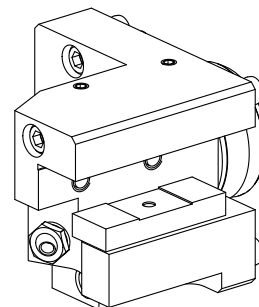

## PO de tournage Queue compacte 45 Carré 2, rotation à gauche

### Caractéristiques techniques

Queue KPS	Queue compacte 45
Entraînement	non entraîné
Arrosage	extérieur
Attachement	Carré 20x20
Pression	80 bar
X [mm]	75
Y [mm]	-
Z [mm]	25
Produits INDEX TRAUB	ABC65 • TNK42/65