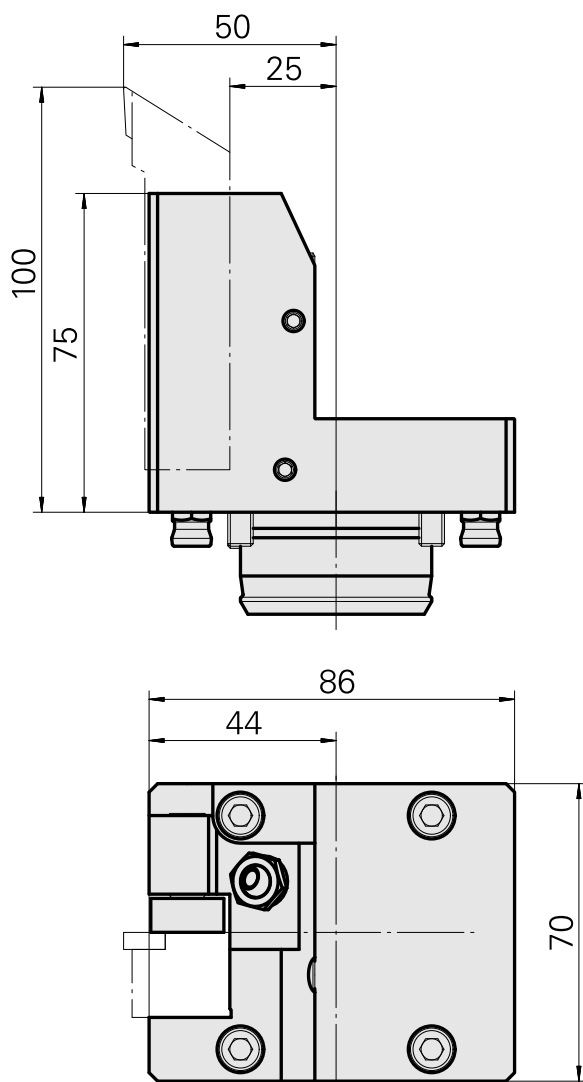

## PO de tournage Queue compacte 45 Carré 2, rotation à gauche

### Caractéristiques techniques

Queue KPS	Queue compacte 45
Entraînement	non entraîné
Arrosage	extérieur
Attachement	Carré 20x20
Pression	80 bar
X [mm]	75
Y [mm]	-
Z [mm]	25
Produits INDEX TRAUB	ABC65 • TNK42/65

#### [Tube, L = 100 mm](#)

ID produit : 10303677

Ancienne ID produit : W9990910

Catégorie d'accessoires PO Tube lubrifiant	Attachement M5
--	-------------------

#### [Douille 4x8x12](#)

ID produit : 10831938

Ancienne ID produit : W02010.0002

---