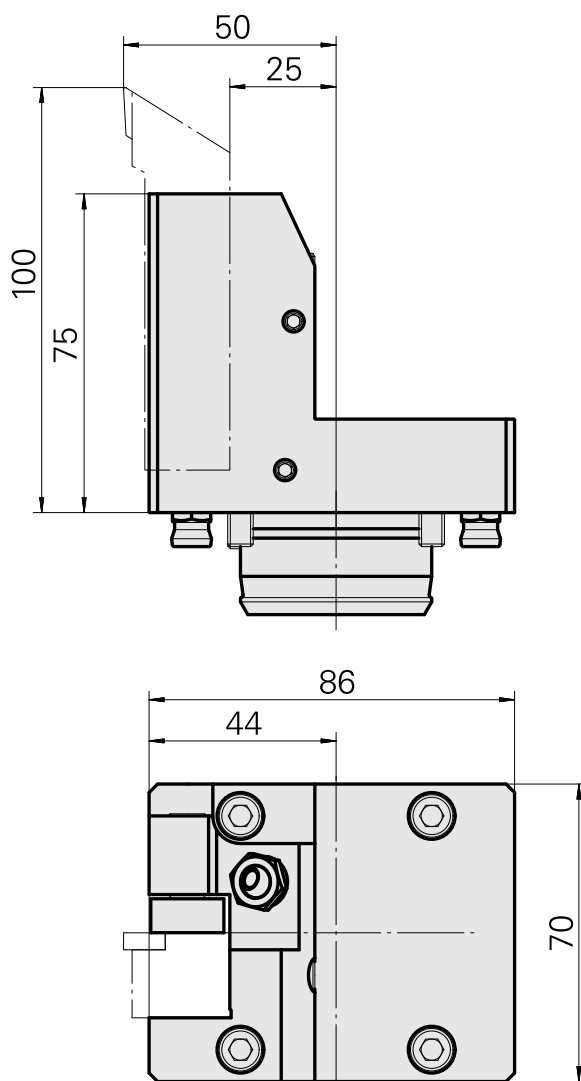

## PO de tournage KPS 45 Carré 20x20, rotation à gauche

### Données techniques

Queue KPS	KPS 45
Entraînement	non entraîné
Arrosage	extérieur
Attachement	Carré 20x20
Pression	80 bar
X [mm]	75
Y [mm]	-
Z [mm]	25
Produits INDEX TRAUB	ABC65 • TNK42/65

---

#### [Tube, L = 100 mm](#)

ID produit : 10303677

Ancienne ID produit : W9990910

Catégorie d'accessoires PO Tube lubrifiant	Attachement M5
--	-------------------

#### [Douille 4x8x12](#)

ID produit : 10831938

Ancienne ID produit : W02010.0002

---