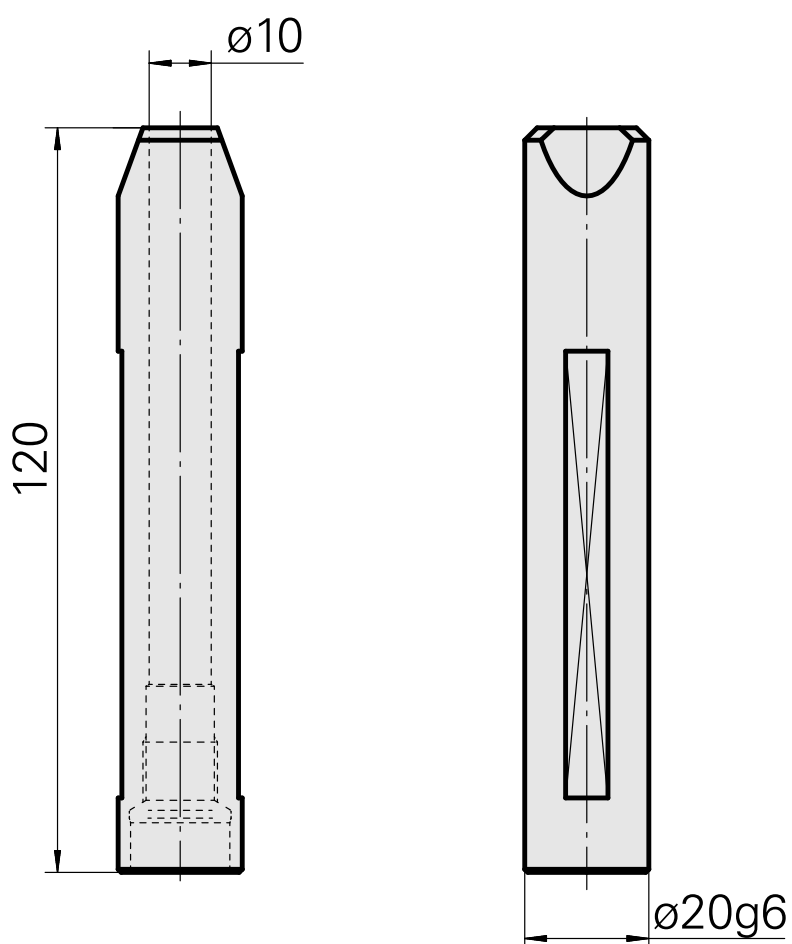

Porte-foret Queue 20 Horn, type 105

Caractéristiques techniques

Queue TNL	Queue 20
Entraînement	non entraîné
Fixation TNL	Goupille de pré-centrage
Arrosage	central
Pression	120 bar
Attachement	Horn, type 105
Produits INDEX TRAUB	TNL12

Documents

Aucun téléchargement n'est disponible pour ce produit

Accessoires

Accessoires optionnels

Autres accessoires

[Bague de serrage D20](#)

ID produit : 10889209

Ancienne ID produit : 950510
