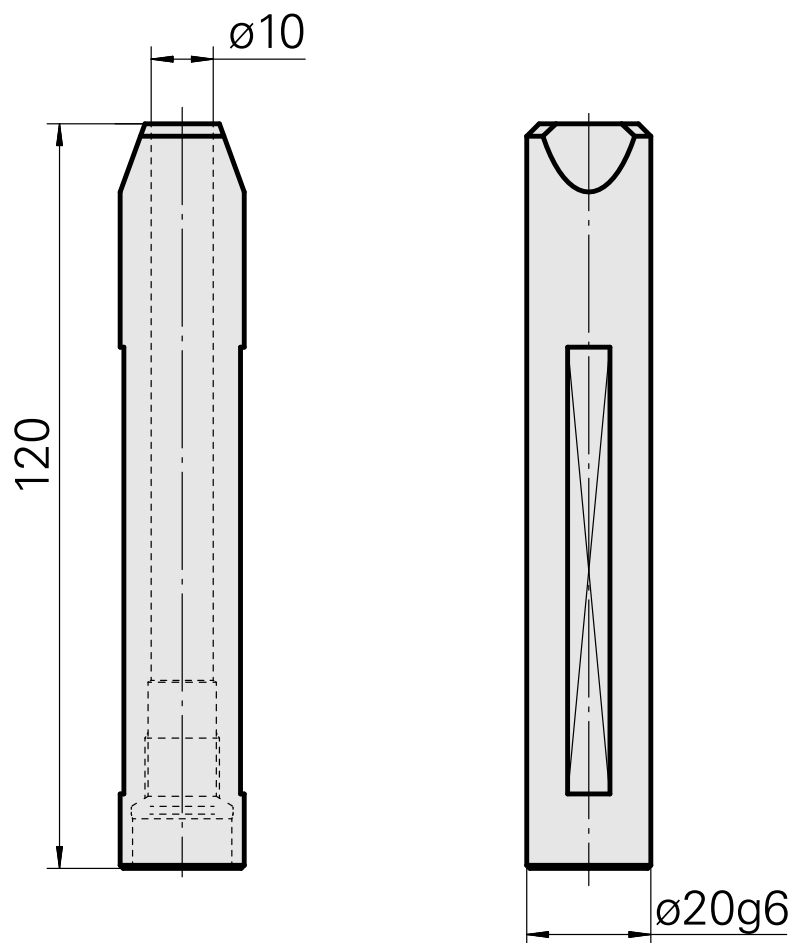

Porte-foret Queue 20 Horn, type 105

Données techniques

Queue TNL	Queue 20
Entraînement	non entraîné
Fixation TNL	Goupille de pré-centrage
Arrosage	central
Pression	120 bar
Attachement	Horn, type 105
Produits INDEX TRAUB	TNL12

Documents

Aucun téléchargement n'est disponible pour ce produit

Accessoires

Accessoires optionnels

Autres accessoires

[Bague de serrage D20](#)

ID produit : 10889209

Ancienne ID produit : 950510
