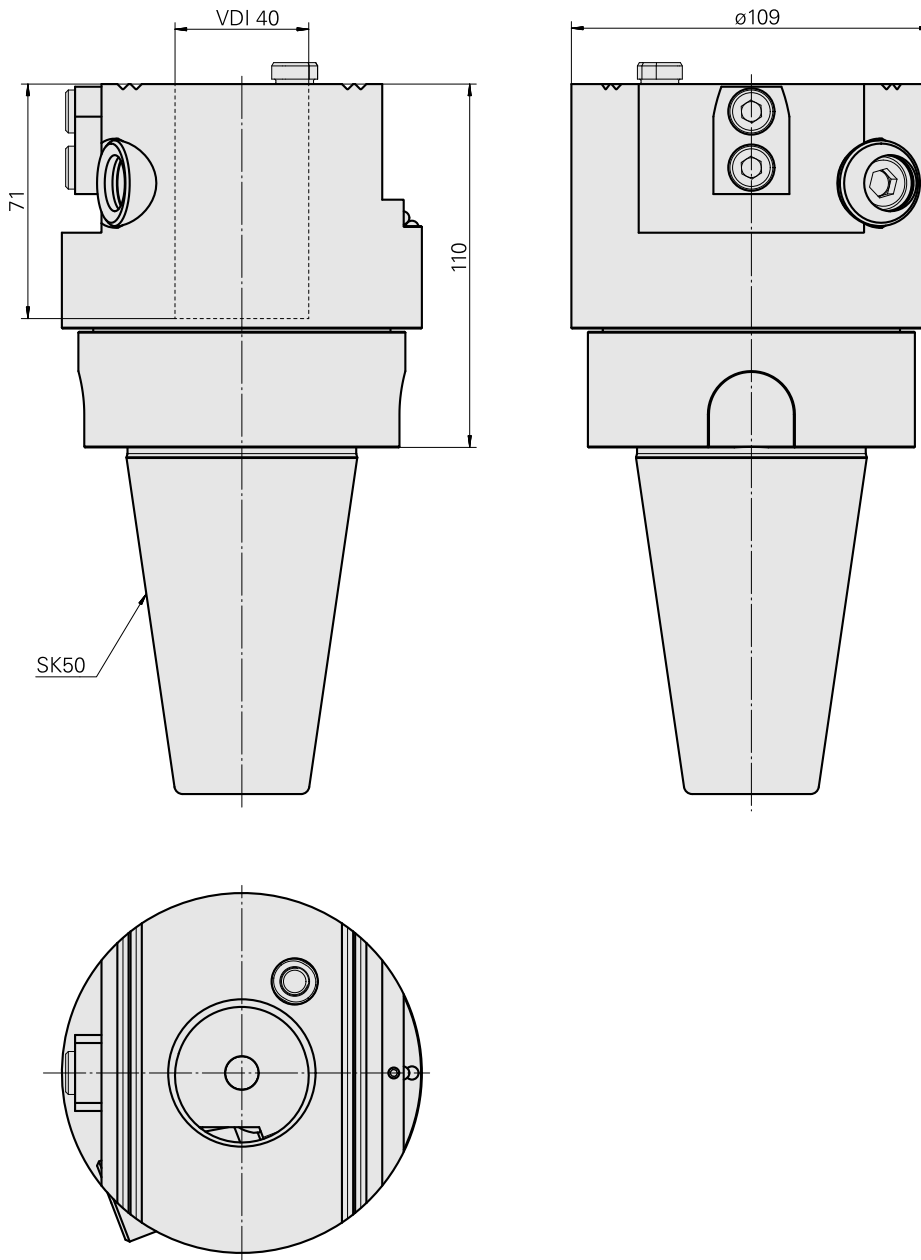

Adaptor

Características técnicas

PF Categoria de acessórios

Adaptador para apar.pré-ajuste

Recepção

SK50

Alojamento de ferramenta

VDI 40