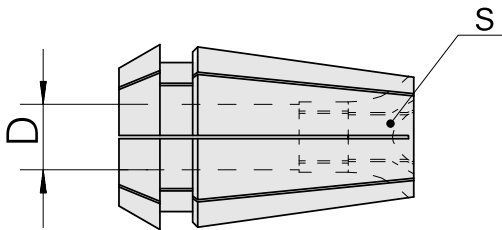

## Pince de taraudage

### Caractéristiques techniques

Catégorie d'accessoires PO	Pince ER pour tarauds
Attachement	ER32
Logement d'outils	7 mm
Type de pince de bridage	ER 32-GB