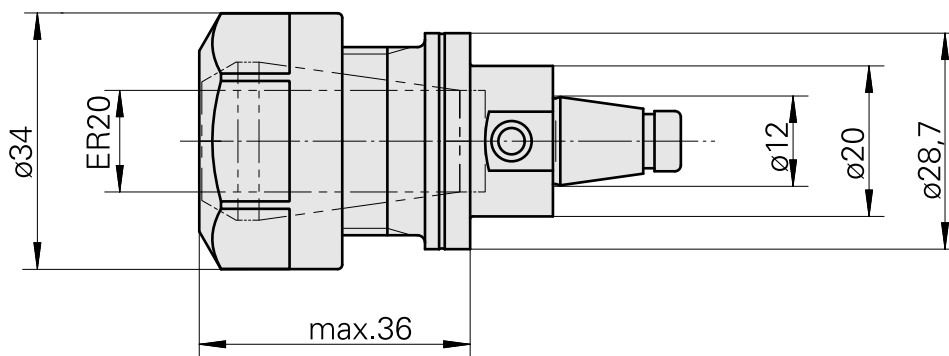

WFB 20-12 ER20

Données techniques

Catégorie d'accessoires PO

WFB 20-12

Attachement

ER20

Inserts à changement rapide

pince de serrage

Documents

Aucun téléchargement n'est disponible pour ce produit

Accessoires

Nécessaire à l'exploitation

[Clé](#)

ID produit : 10603529

Ancienne ID produit : 490219.0201

Catégorie d'accessoires PO Outil	Attachement ER20	Type de pince de bridage ER 20	Type d'écrous de serrage Filet inter
Outil pour pinces de serrage Clé pour écrou de serrage			