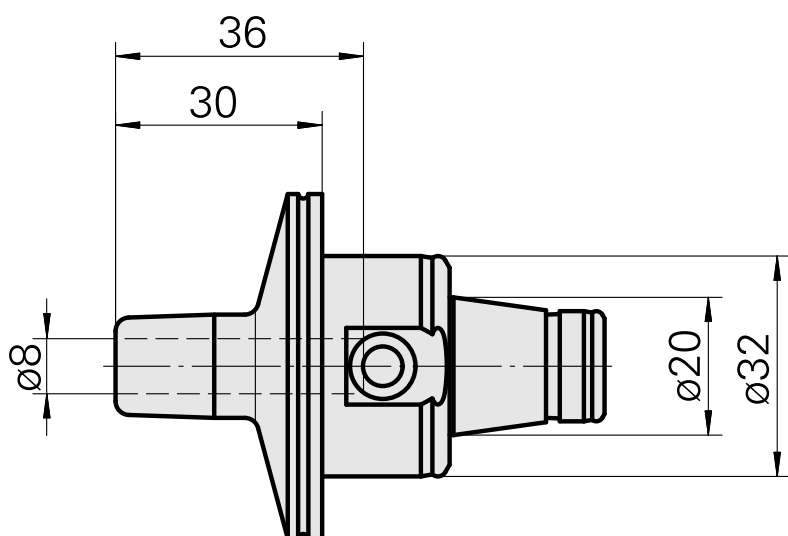

WFB 32-20 Mandrin de frettage D8

Données techniques

Catégorie d'accessoires P0

WFB 32-20

Attachement

Mandrin de frettage D8

Inserts à changement rapide

attachement fretté