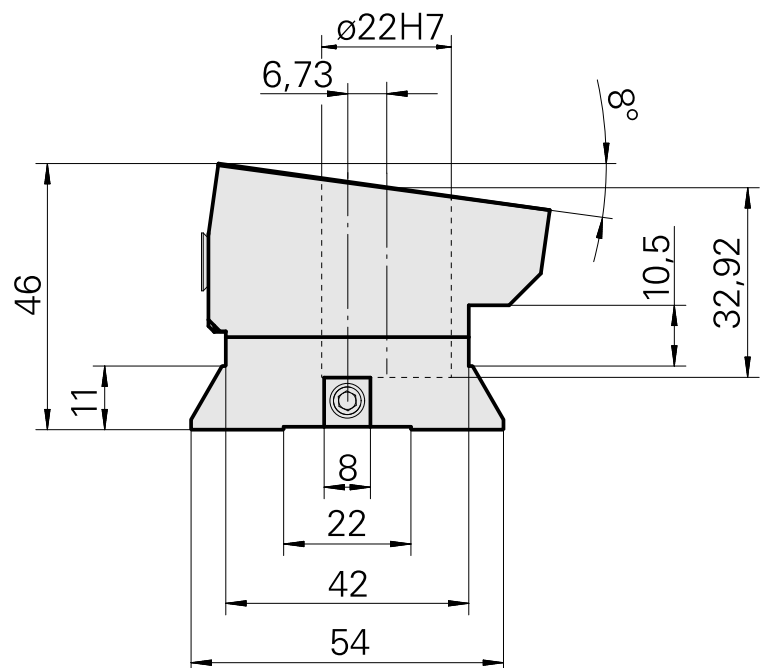

## Porte-outil de base Queue d'aronde (ABC), porte-outil de plongée

### Données techniques

Queue VDI	Queue d'aronde (ABC)
Entraînement	non entraîné
Fixation VDI	aucune
Pression	20 bar
Réversible 180°	non
X [mm]	45,5
Y [mm]	–
Z [mm]	9
Produits INDEX TRAUB	ABC • ABC.2