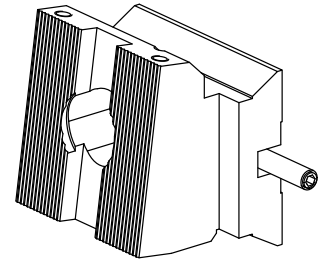

## Porte-outil de base Queue d'aronde (ABC), porte-outil de plongée

### Données techniques

Queue VDI	Queue d'aronde (ABC)
Entraînement	non entraîné
Fixation VDI	aucune
Pression	20 bar
Réversible 180°	non
X [mm]	45,5
Y [mm]	–
Z [mm]	9
Produits INDEX TRAUB	ABC • ABC.2