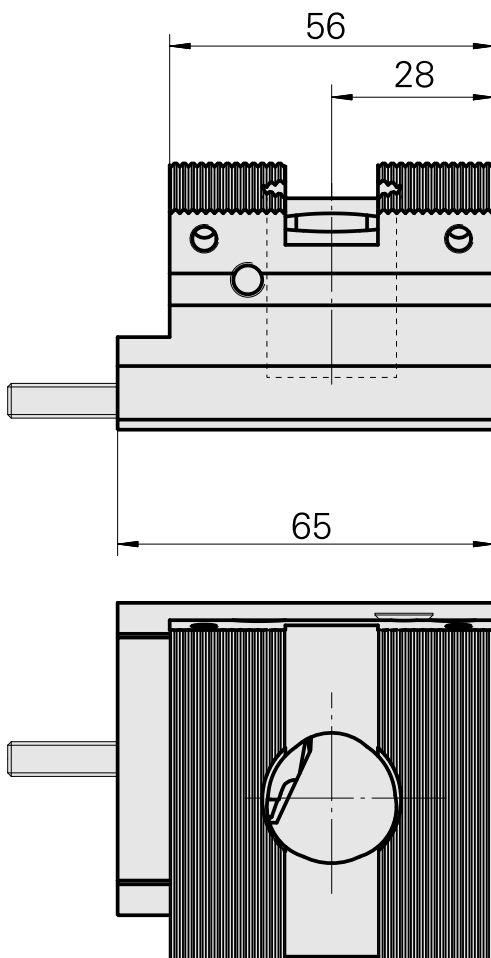

## Porte-outil de base Queue d'aronde (ABC), porte-outil de plongée

### Données techniques

Queue VDI	Queue d'aronde (ABC)
Entraînement	non entraîné
Fixation VDI	aucune
Pression	20 bar
Réversible 180°	non
X [mm]	45,5
Y [mm]	–
Z [mm]	9
Produits INDEX TRAUB	ABC • ABC.2