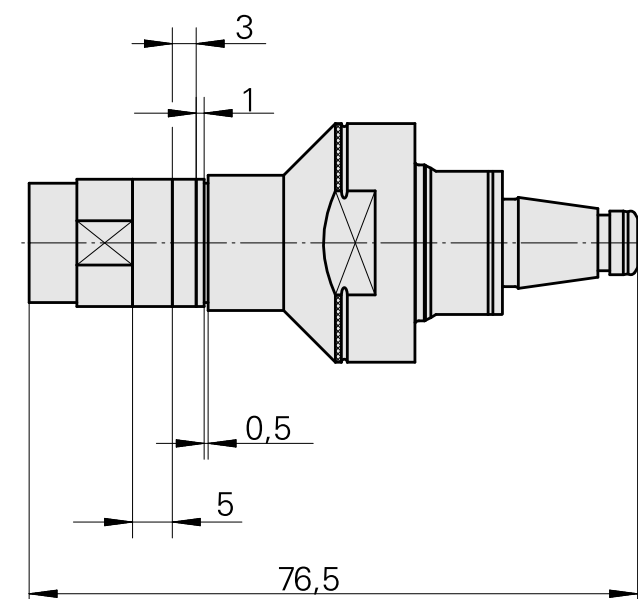

WFB 20-12 Arbre porte-fraise D10

Données techniques

Catégorie d'accessoires PO

WFB 20-12

Attachement

Arbre porte-fraise D10

Inserts à changement rapide

attachement porte fraise