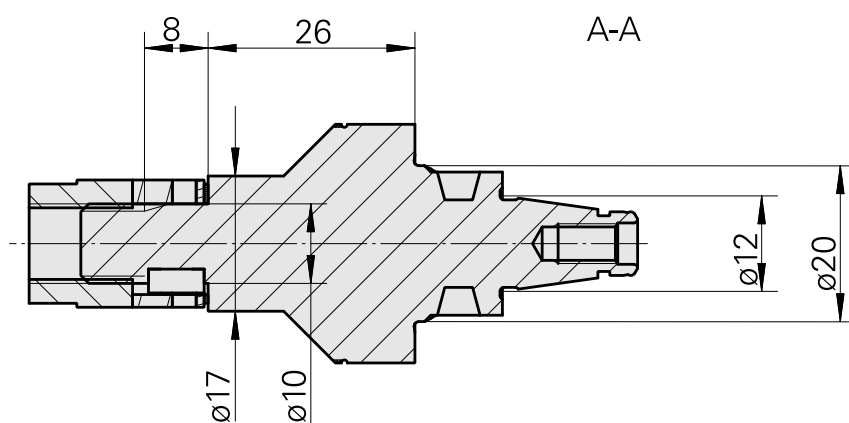

WFB 20-12 Arbre porte-fraise D10

Données techniques

Catégorie d'accessoires PO

WFB 20-12

Attachement

Arbre porte-fraise D10

Inserts à changement rapide

attachement porte fraise