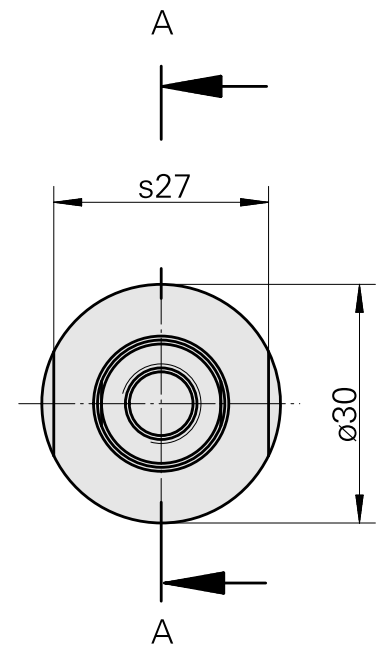

WFB 20-12 Arbre porte-fraise D10

Données techniques

Catégorie d'accessoires PO

WFB 20-12

Attachement

Arbre porte-fraise D10

Inserts à changement rapide

attachement porte fraise