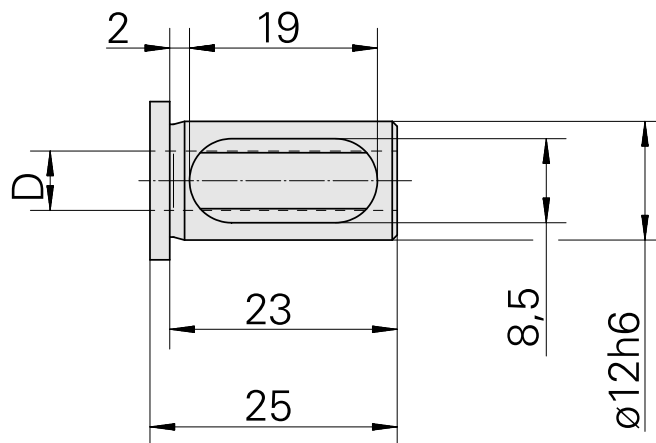

Douille attachement colerette D12/ 6mm

Technical data

Catégorie d'accessoires PO	Douille attachement colerette
Attachement	D12
Logement d'outils	6mm

Documents

No downloads available for this product