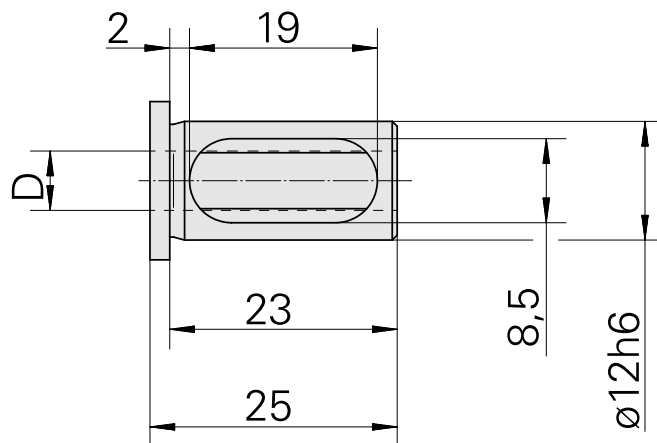

带肩安装套 D12/ 6mm

技术特点

刀座附件类别
夹具
刀具夹具

带肩安装套
D12
6mm

文件

没有针对此产品的任何下载