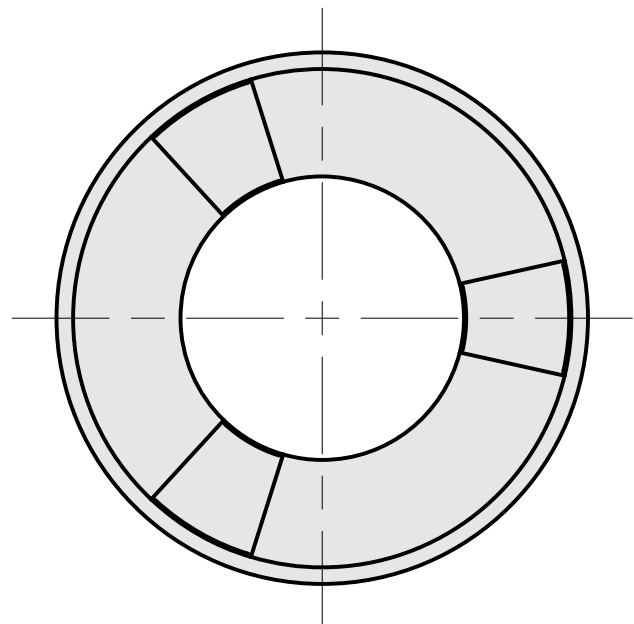

Porca tensora

Características técnicas

PF Categoria de acessórios	Garra
Recepção	ER16
Tipo de pinça de aperto	ER 16
Fixação do tipo porca	Rosca macho

Documentos

Não há downloads disponíveis para este produto