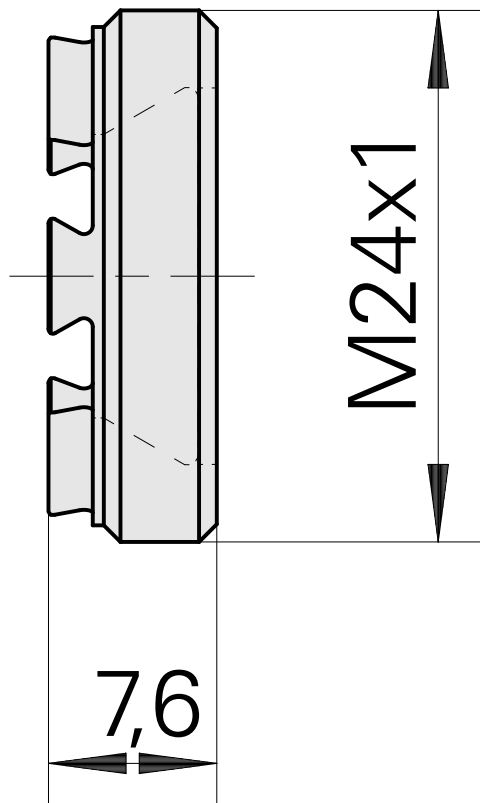

Porca tensora

Características técnicas

PF Categoria de acessórios	Garra
Recepção	ER16
Tipo de pinça de aperto	ER 16
Fixação do tipo porca	Rosca macho

Documentos

Não há downloads disponíveis para este produto