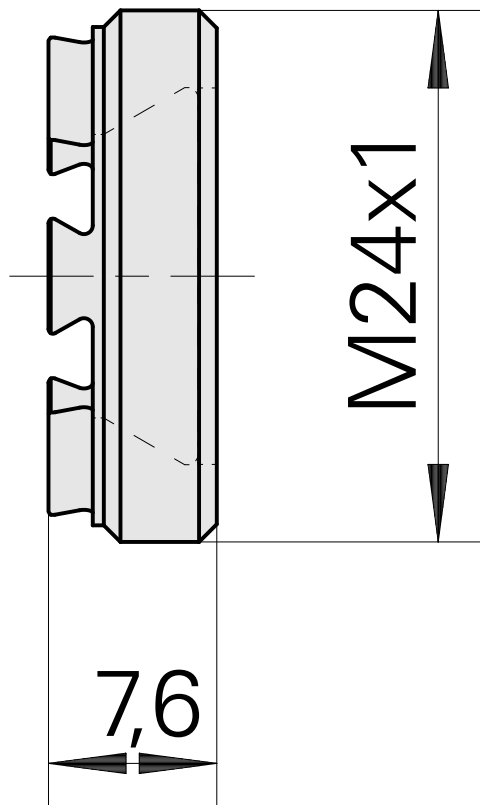

Ecrou de serrage

Technische Daten

WZH Zubehörkategorie

Spannmutter

Aufnahme

ER16

Spannzangentyp

ER16

Spannmuttertyp

Außengewinde