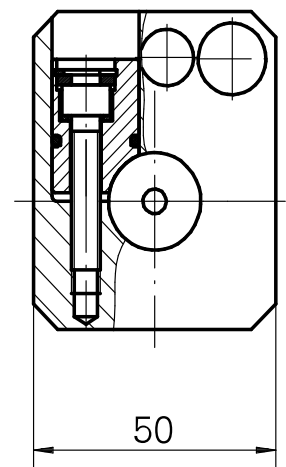

Porte-foret Queue de 40 D3/4"

Données techniques

Queue TNL	Queue de 40
Entraînement	non entraîné
Arrosage	central
Pression	120 bar
Attachement	D3/4"
Produits INDEX TRAUB	TNK36 • TNL26

Documents

Aucun téléchargement n'est disponible pour ce produit