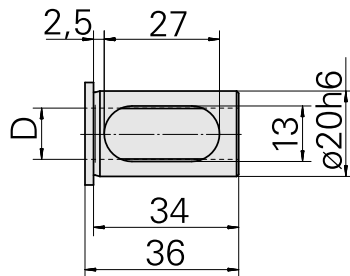

Douille attachement colerette D20/ 3mm

Données techniques

Catégorie d'accessoires PO

Douille attachement colerette

Attachement

D20

Logement d'outils

3mm