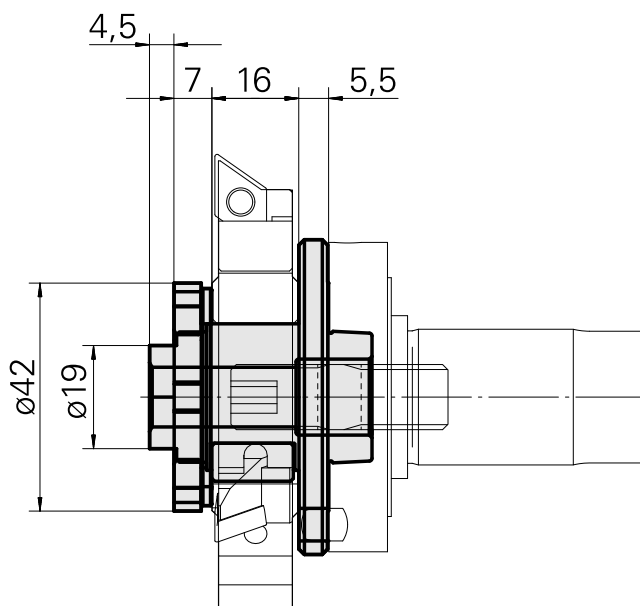

Adaptateur

Données techniques

Catégorie d'accessoires PO

Attachement

Adaptateur KK-32

Arbre porte- fraise D27

Documents

Aucun téléchargement n'est disponible pour ce produit

Accessoires

Accessoires optionnels

Autres accessoires

[Corps de base](#)

ID produit : 10269925

Ancienne ID produit : 223800.2301

Catégorie
d'accessoires PO
Corps de base, 3
plaquettes

Attachement
Arbre porte- fraise D27