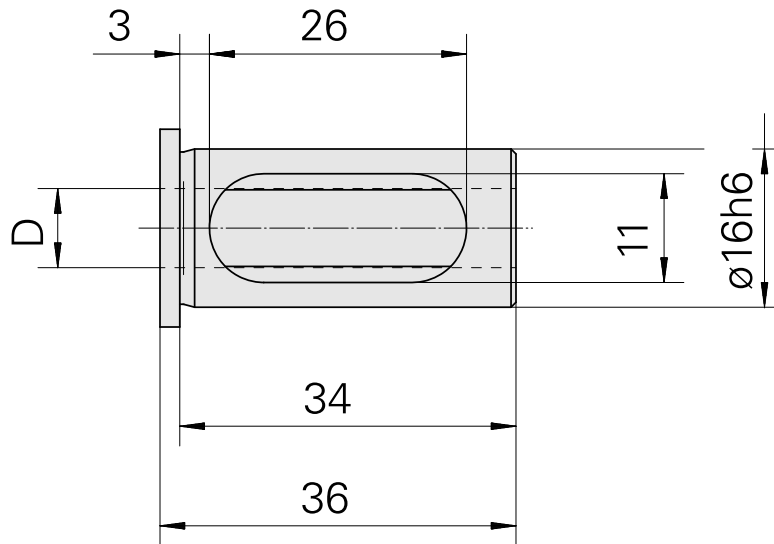

Douille attachement colerette D16/ 9mm

Données techniques

Catégorie d'accessoires PO

Douille attachement colerette

Attachement

D16

Logement d'outils

9mm