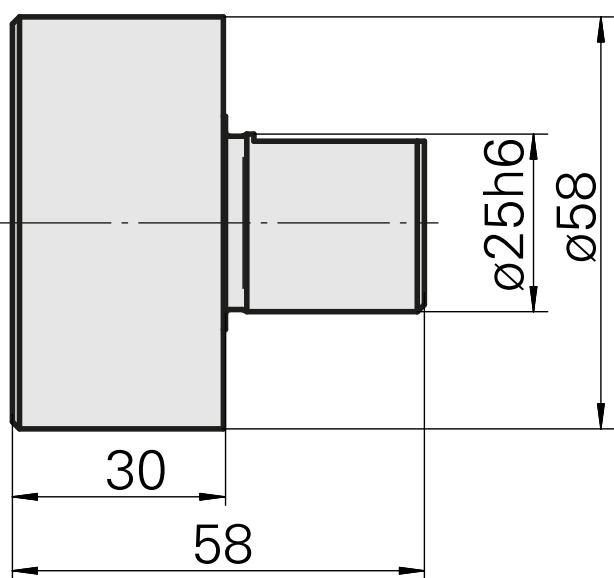

Butée matière D58, rotatif

Données techniques

Entraînement	non entraîné
Attachement	D58
X [mm]	-
Y [mm]	-
Z [mm]	30
Produits INDEX TRAUB	C42/65 • G160 • ABC • B400 • C100 • C200 • G200 • G200.2 • G220 • TNX65/42 • TNA400.2 • G420 • B500 • TNA500.2 • G400.2 • G500 • G520 • ABC.2 • G300.2 • G320.2 • G200.3 • G220.3 • TNX200.3 • TNX220.3 • B400.3 • B500.3 • TNA400.3 • TNA500.3