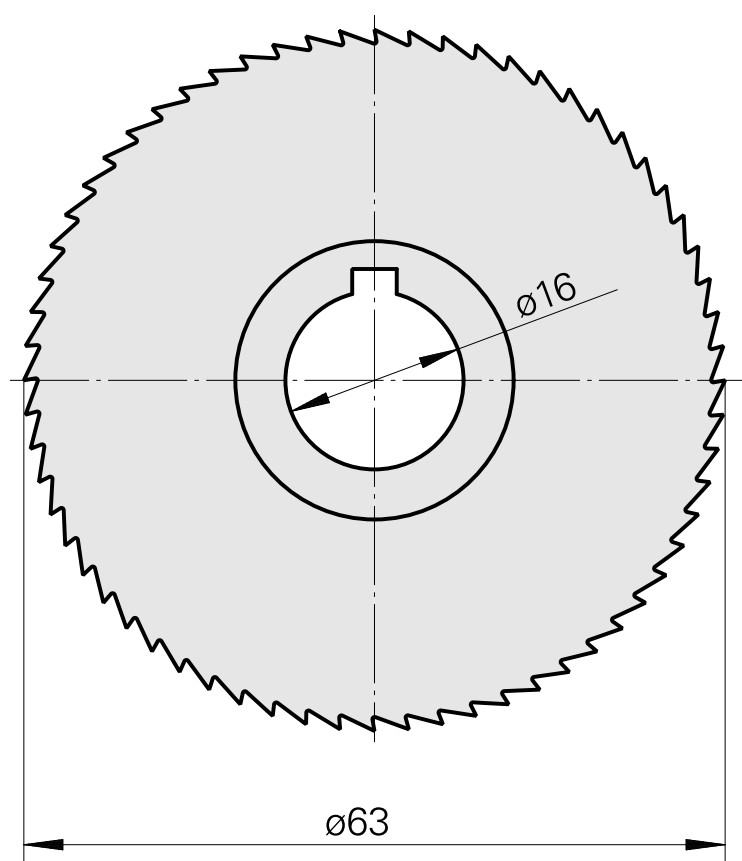

Lame de scie, épaisseur disque de scie circulaire 0,5 mm

Caractéristiques techniques

Catégorie d'accessoires PO

Fraise-scie circulaire d63

Logement d'outils

16 mm

Documents

Aucun téléchargement n'est disponible pour ce produit