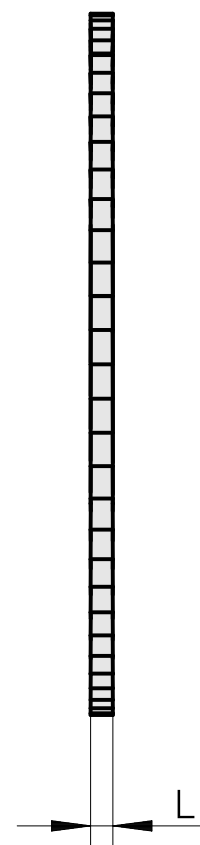

Lame de scie, épaisseur disque de scie circulaire 0,5 mm

Caractéristiques techniques

Catégorie d'accessoires PO

Fraise-scie circulaire d63

Logement d'outils

16 mm

Documents

Aucun téléchargement n'est disponible pour ce produit