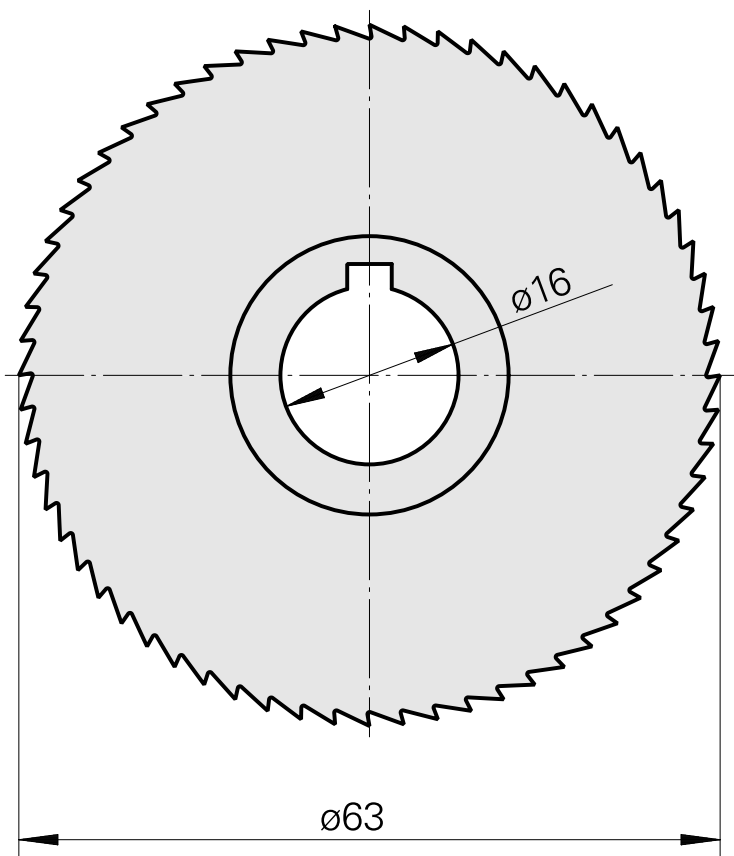

## Lame de scie, épaisseur disque de scie circulaire 0,5 mm

### Données techniques

Catégorie d'accessoires PO

Fraise-scie circulaire d63

Logement d'outils

16mm