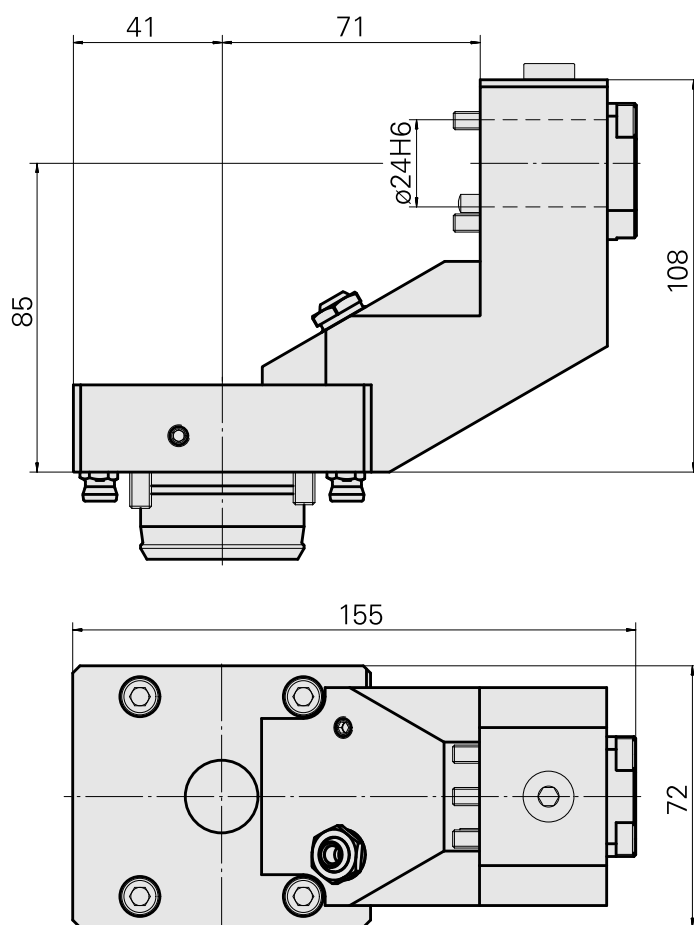

Porte-outil de base KPS 45 D24

Características técnicas

Queue KPS	KPS 45
Entraînement	non entraîné
Arrosage	central et extérieur
Attachement	D24
Pression	80 bar, AC optionnel 120 bar
X [mm]	85
Y [mm]	-
Z [mm]	-71
Produits INDEX TRAUB	TNL18 • TNL20 • TNL32-11 • TNL32 • TNL32-11 compact • TNL20-11 • TNL32 compact • TNK40.2-10 • TNL20.2 • TNK40.2

Entraînement non entraîné	Arrosage central	Attachement D12	Pression 80 bar
X [mm] 36	Y [mm] –	Z [mm] –	Produits INDEX TRAUB ABC65 • TNK42/65 • TNL18 • TNL20 • TNL32-11 • TNL32 • TNL32-11 compact • TNL20-11 • TNL32 compact • TNK40.2-10 • TNL20.2 • TNK40.2

[Attachement D16](#)

ID do produto : 10506517

ID anterior do produto : W9990105

Entraînement non entraîné	Arrosage central	Attachement D16	Pression 80 bar
X [mm] 36	Y [mm] –	Z [mm] –	Produits INDEX TRAUB ABC65 • TNK42/65 • TNL18 • TNL20 • TNL32-11 • TNL32 • TNL32-11 compact • TNL20-11 • TNL32 compact • TNK40.2-10 • TNL20.2 • TNK40.2