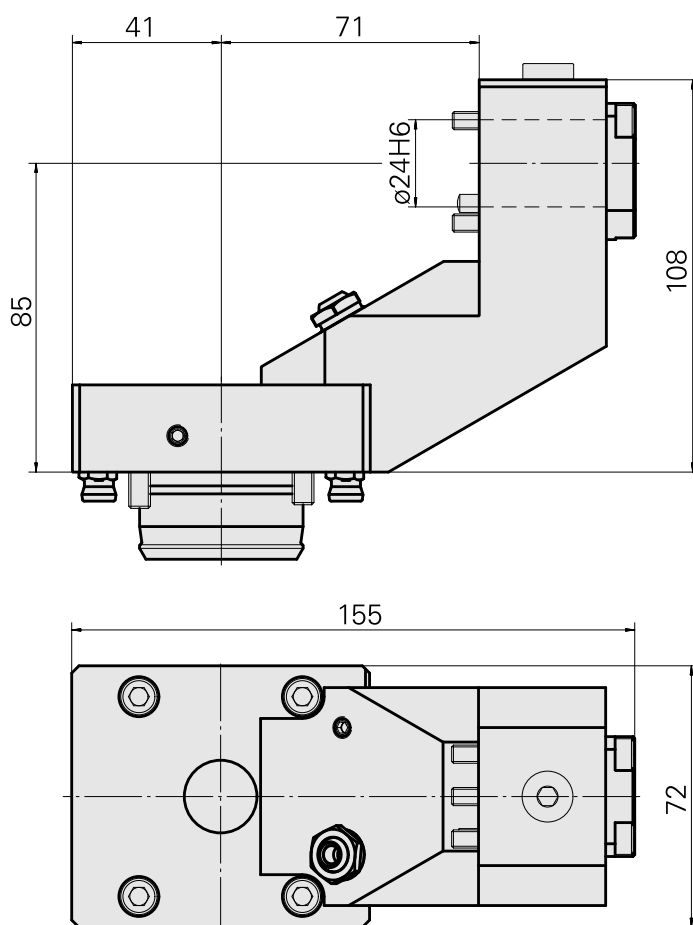

Porte-outil de base KPS 45 D24

Características técnicas

Queue KPS	KPS 45
Entraînement	non entraîné
Arrosage	central et extérieur
Attachement	D24
Pression	80 bar, AC optionnel 120 bar
X [mm]	85
Y [mm]	-
Z [mm]	-71
Produits INDEX TRAUB	TNL18 • TNL20 • TNL32-11 • TNL32 • TNL32-11 compact • TNL20-11 • TNL32 compact • TNK40.2-10 • TNL20.2 • TNK40.2