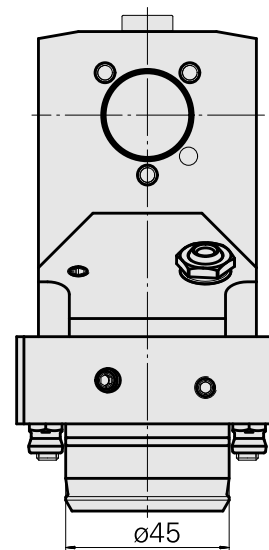

Porte-outil de base KPS 45 D24

Características técnicas

Queue KPS	KPS 45
Entraînement	non entraîné
Arrosage	central et extérieur
Attachement	D24
Pression	80 bar, AC optionnel 120 bar
X [mm]	85
Y [mm]	-
Z [mm]	-71
Produits INDEX TRAUB	TNL18 • TNL20 • TNL32-11 • TNL32 • TNL32-11 compact • TNL20-11 • TNL32 compact • TNK40.2-10 • TNL20.2 • TNK40.2

Acionamento não acionado	Refrigeração interno	Recepção D12	Pressão (até) 80 bar
X [mm] 36	Y [mm] -	Z [mm] -	Produtos INDEX TRAUB ABC65 • TNK42/65 • TNL18 • TNL20 • TNL32-11 • TNL32 • TNL32-11 compact • TNL20-11 • TNL32 compact • TNK40.2-10 • TNL20.2 • TNK40.2