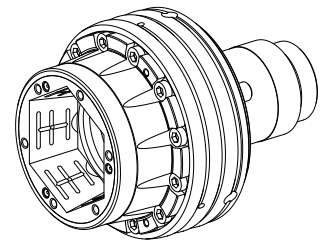

Pecas de intercambio

Caratteristiche tecniche

| | |
|-------------------------------------|---------------------|
| Prodotti INDEX TRAUB | TNL32 |
| Passaggio del mandrino | 32mm |
| Lato di lavorazione | Mandrino principale |
| Caratt. prodotto altri prod. | Kombi Axfix |
| Lin. prod. di altri produkt. | Mandrino TOPlus |
| Attacco mandrino | Cono 1:4 |
| Altezza mont. sistema serr. | SK40 |
| Lin. prod. di altri produkt. | Hainbuch |