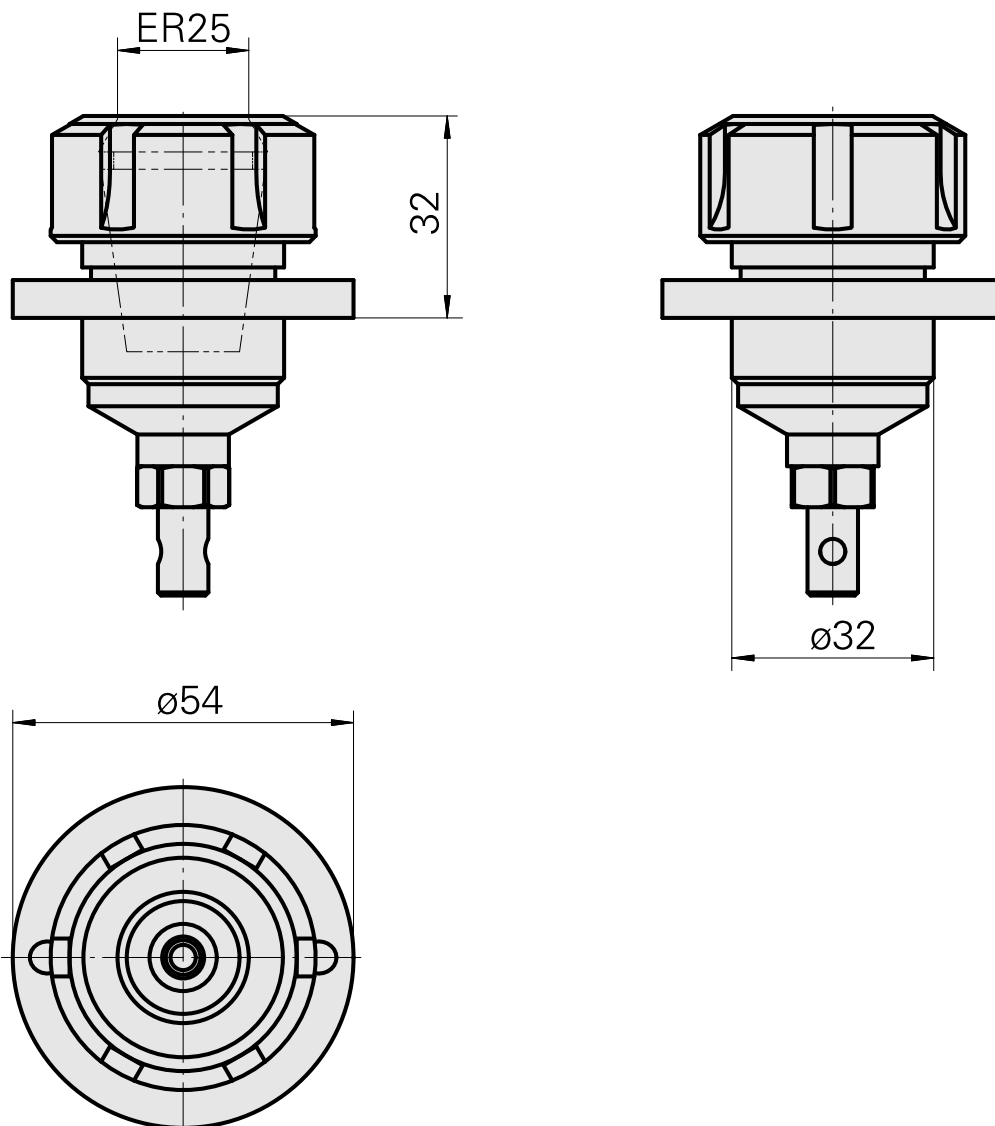

## Pièce porte-foret ER25

### Données techniques

Entraînement	non entraîné
Arrosage	central
Pression	80 bar
Attachement	ER25
X [mm]	32
Y [mm]	-
Z [mm]	-
Produits INDEX TRAUB	MS52C • MS52C2 • MS52-6.3

---

### [Clé](#)

ID produit : 10802433

Ancienne ID produit : 490219.0251

Catégorie d'accessoires PO Outil	Attachement ER25	Type de pince de bridage ER 25	Type d'écrous de serrage Filet inter
Outil pour pinces de serrage Clé pour écrou de serrage			