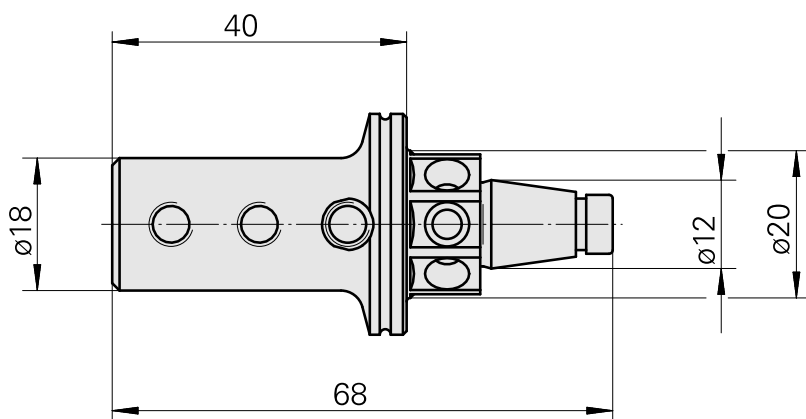

WFB 20-12 D6

Caratteristiche tecniche

Categoria acces. portautensile	WFB 20-12
Attacco	D6
Accessorio per cambio rapido	con supp. utensile alesatore

Documenti

Non sono disponibili download per questo prodotto

Accessori

Accessori opzionali

Altri accessori

[Vite di regolazione M 5x15](#)

Id prodotto : 10491071

Id prodotto precedente : 326794

[Perno filettato](#)

Id prodotto : 10518942

Id prodotto precedente : 410156.0605
