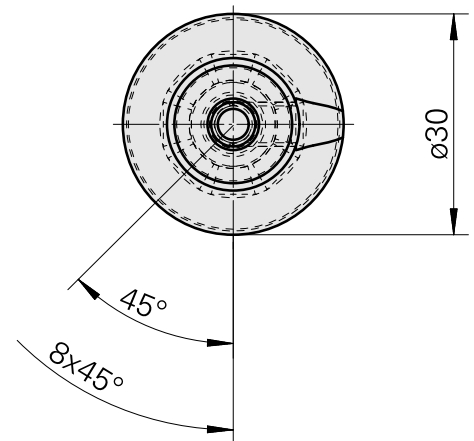

WFB 20-12 D6

Données techniques

Catégorie d'accessoires PO

WFB 20-12

Attachement

D6

Inserts à changement rapide

Porte-outil d'alésage

Documents

Aucun téléchargement n'est disponible pour ce produit

Accessoires

Accessoires optionnels

Autres accessoires

[Vis de réglage M 5x15](#)

ID produit : 10491071

Ancienne ID produit : 326794

[Goupille fileté](#)

ID produit : 10518942

Ancienne ID produit : 410156.0605
