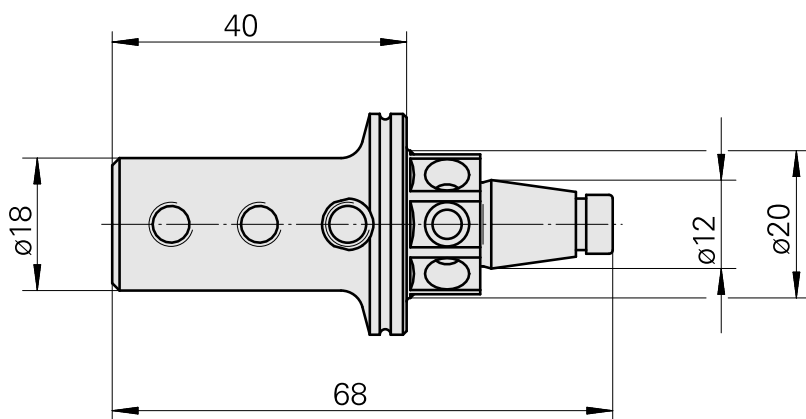

WFB 20-12 D6

Données techniques

Catégorie d'accessoires PO

WFB 20-12

Attachement

D6

Inserts à changement rapide

Porte-outil d'alésage

Documents

Aucun téléchargement n'est disponible pour ce produit

Accessoires

Accessoires optionnels

Autres accessoires

[Vis de réglage M 5x15](#)

ID produit : 10491071

Ancienne ID produit : 326794

[Goupille fileté](#)

ID produit : 10518942

Ancienne ID produit : 410156.0605
