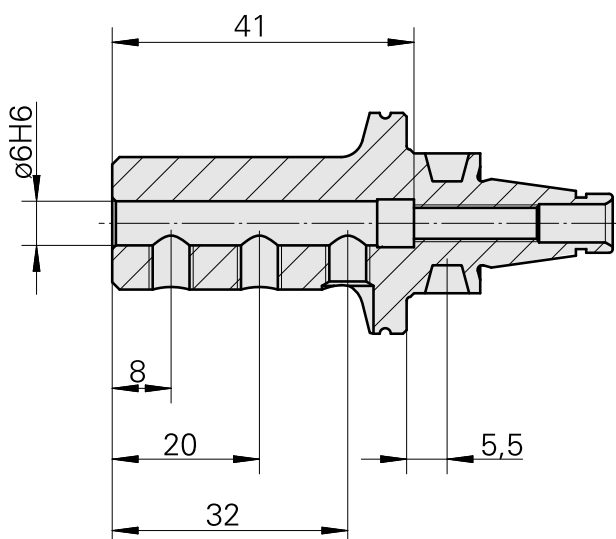

WFB 20-12 D6

Caratteristiche tecniche

Categoria acces. portautensile	WFB 20-12
Attacco	D6
Accessorio per cambio rapido	con supp. utensile alesatore

Documenti

Non sono disponibili download per questo prodotto

Accessori

Accessori opzionali

Altri accessori

[Vite di regolazione M 5x15](#)

Id prodotto : 10491071

Id prodotto precedente : 326794

[Perno filettato](#)

Id prodotto : 10518942