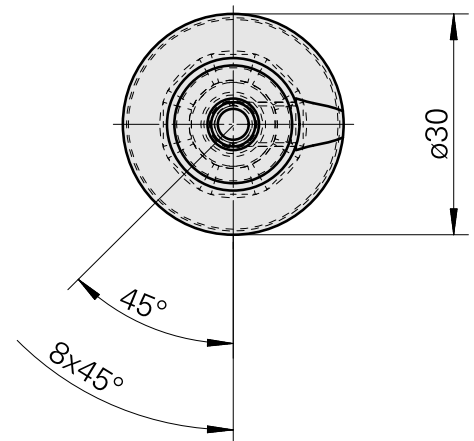

WFB 20-12 D6

Caratteristiche tecniche

Categoria acces. portautensile	WFB 20-12
Attacco	D6
Accessorio per cambio rapido	con supp. utensile alesatore

Documenti

Non sono disponibili download per questo prodotto

Accessori

Accessori opzionali

Altri accessori

[Vite di regolazione M 5x15](#)

Id prodotto : 10491071

Id prodotto precedente : 326794

[Perno filettato](#)

Id prodotto : 10518942