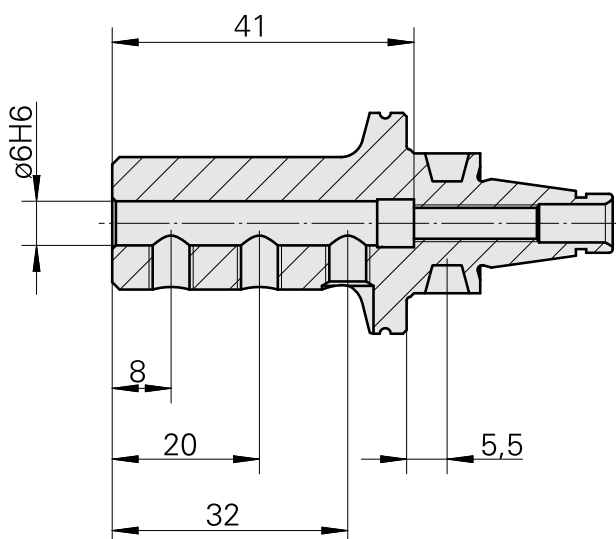

WFB 20-12 D6

Données techniques

Catégorie d'accessoires PO

WFB 20-12

Attachement

D6

Inserts à changement rapide

Porte-outil d'alésage

Documents

Aucun téléchargement n'est disponible pour ce produit

Accessoires

Accessoires optionnels

Autres accessoires

[Vis de réglage M 5x15](#)

ID produit : 10491071

Ancienne ID produit : 326794

[Goupille fileté](#)

ID produit : 10518942

Ancienne ID produit : 410156.0605
