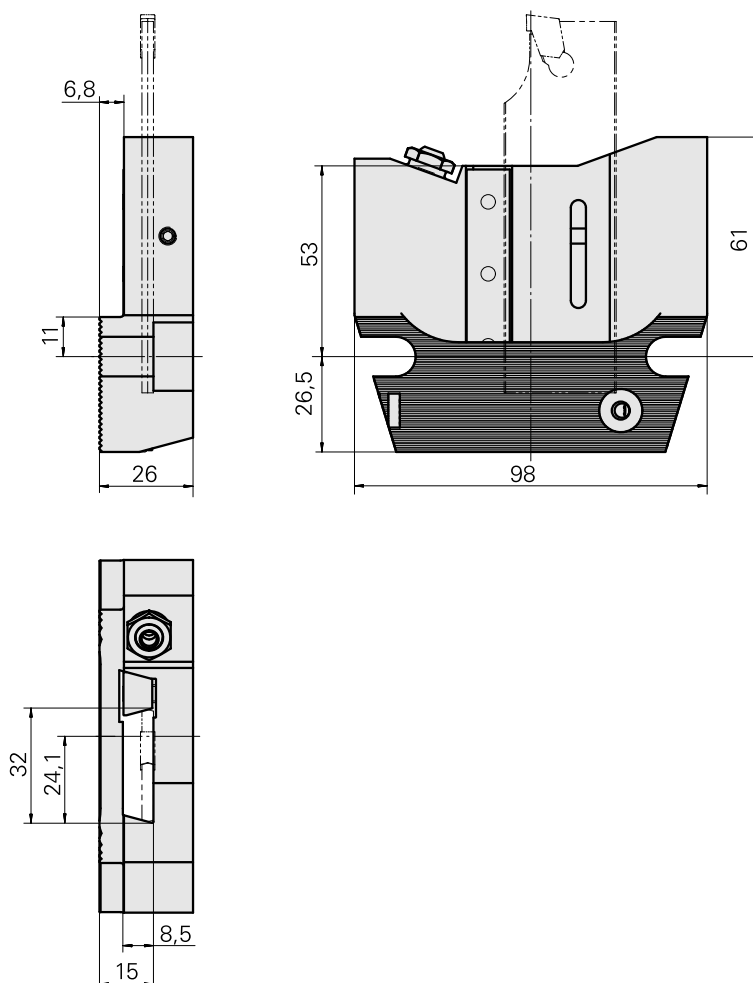

## Pièce support plong/fonçage Trapèze 32x4, réglable dans le sens vertical

### Données techniques

Entraînement	non entraîné
Arrosage	central et extérieur
Pression	80 bar
Attachement	Trapèze 32x4
Réversible 180°	non
X [mm]	87,5
Y [mm]	–
Z [mm]	15
Produits INDEX TRAUB	B400 • TNA400.2 • B500 • TNA500.2 • G420 • G400.2 • G500 • G520 • G300.2 • G320.2 • B400.3 • B500.3 • TNA400.3 • TNA500.3 • G320.3 compact